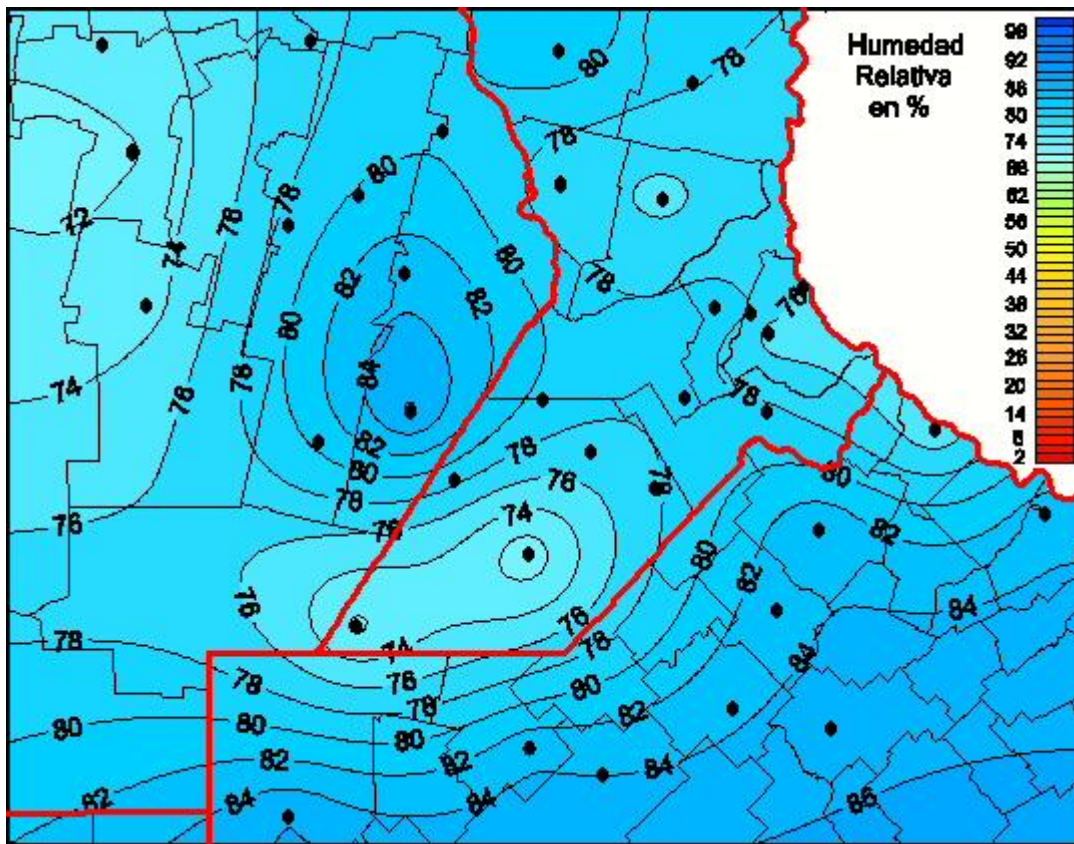

## Humedad Relativa

Mapa de humedad relativa de las últimas 72 horas.  
(Desde las 8:00AM hasta las 8:00AM). Se actualiza a las 10:00hs.