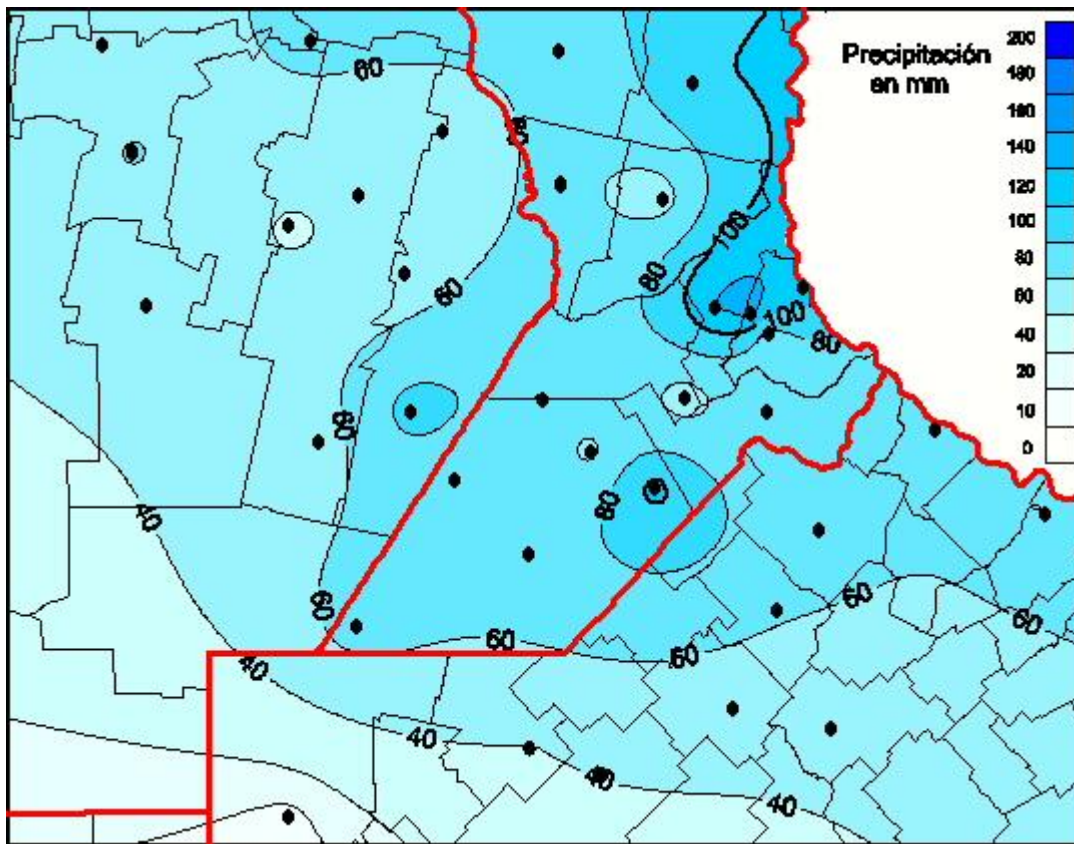

## Lluvias

Mapa de precipitación acumulada en las últimas 72 horas.  
(Desde las 8:00AM hasta las 8:00AM). Se actualiza a las 10:00hs.