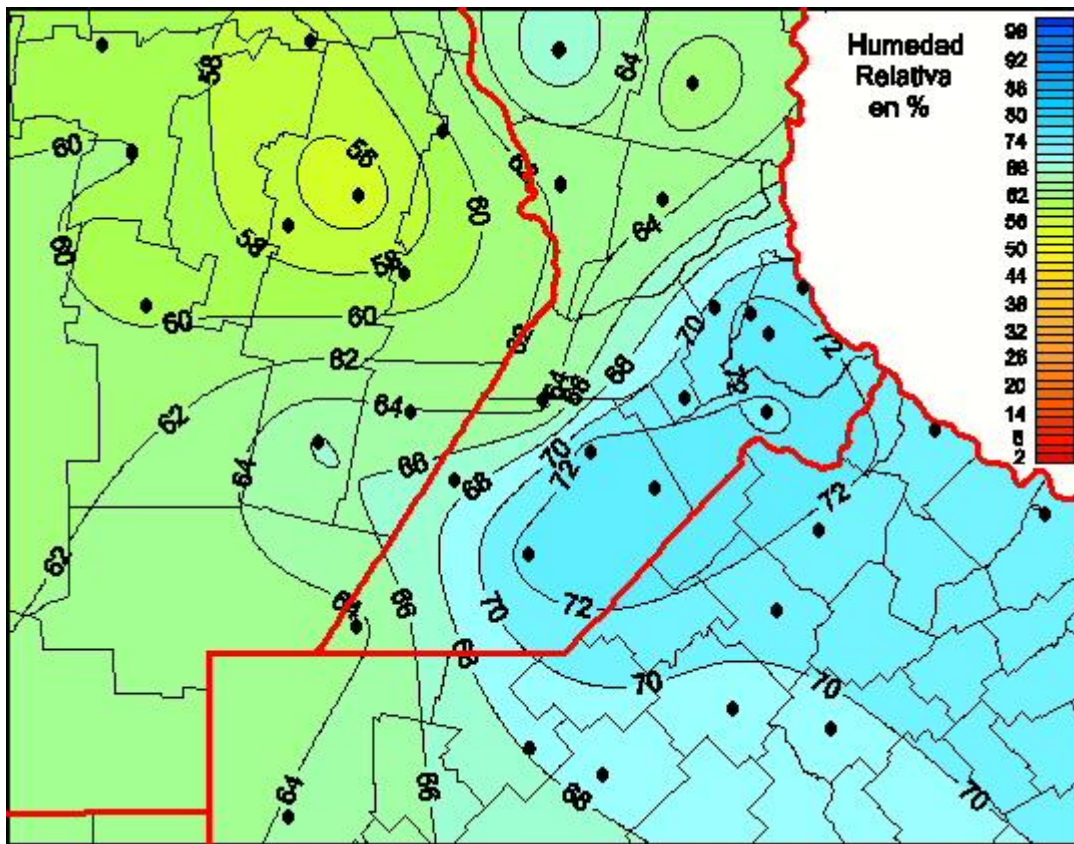

Humedad Relativa

Mapa de humedad relativa de las últimas 24 horas.
(Desde las 8:00AM hasta las 8:00AM). Se actualiza a las 10:00hs.