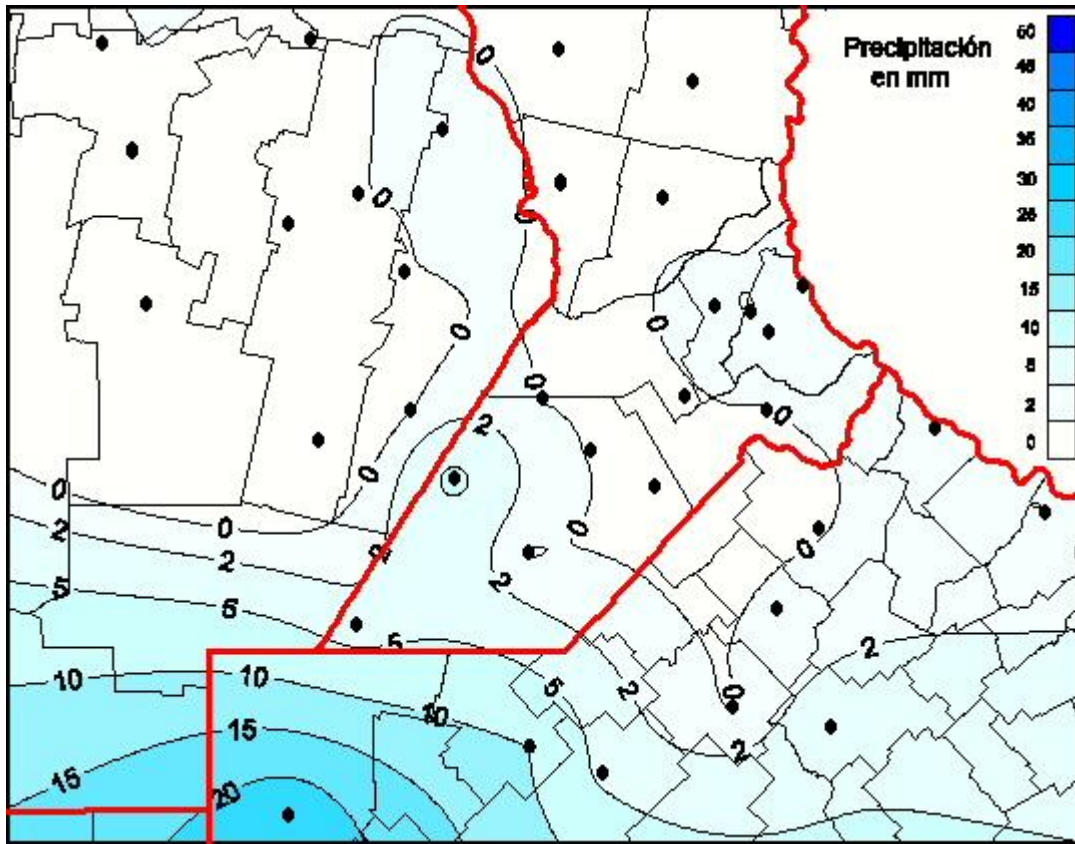

Lluvias

Mapa de precipitación acumulada en las últimas 24 horas.
(Desde las 8:00AM hasta las 8:00AM). Se actualiza a las 10:00hs.