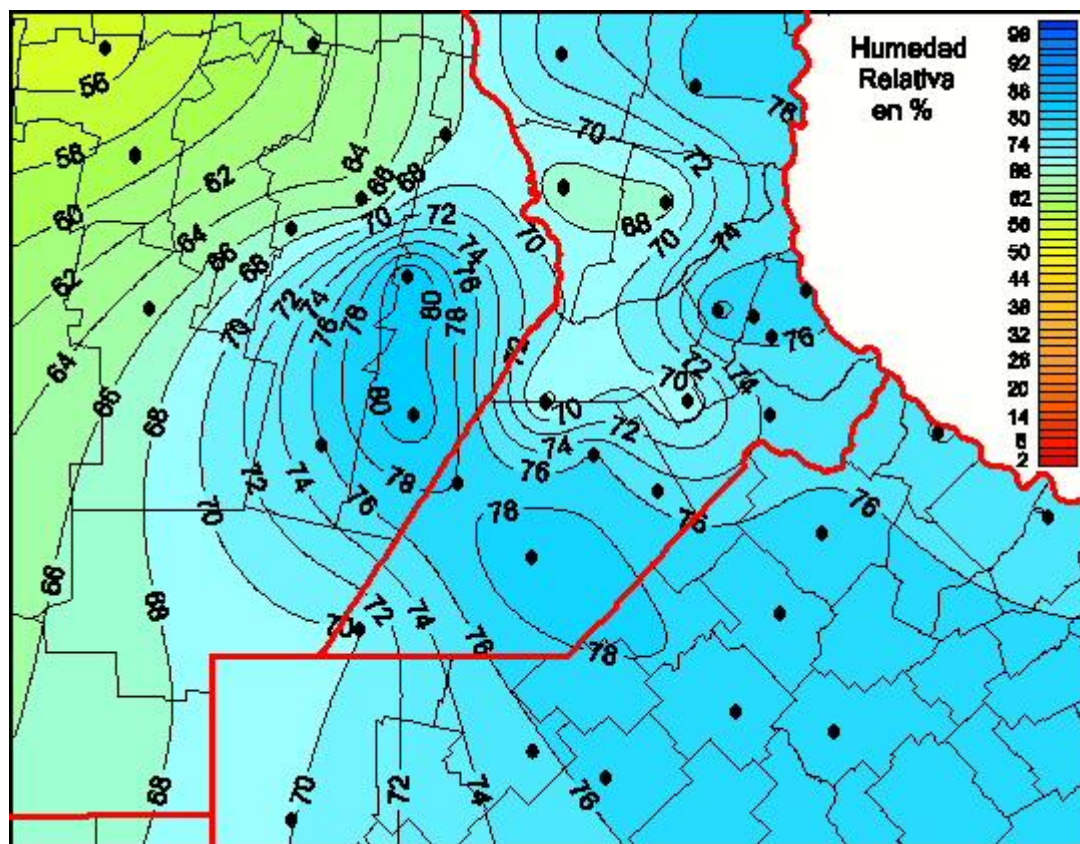

## Humedad Relativa

Mapa de humedad relativa de las últimas 24 horas.  
(Desde las 8:00AM hasta las 8:00AM). Se actualiza a las 10:00hs.