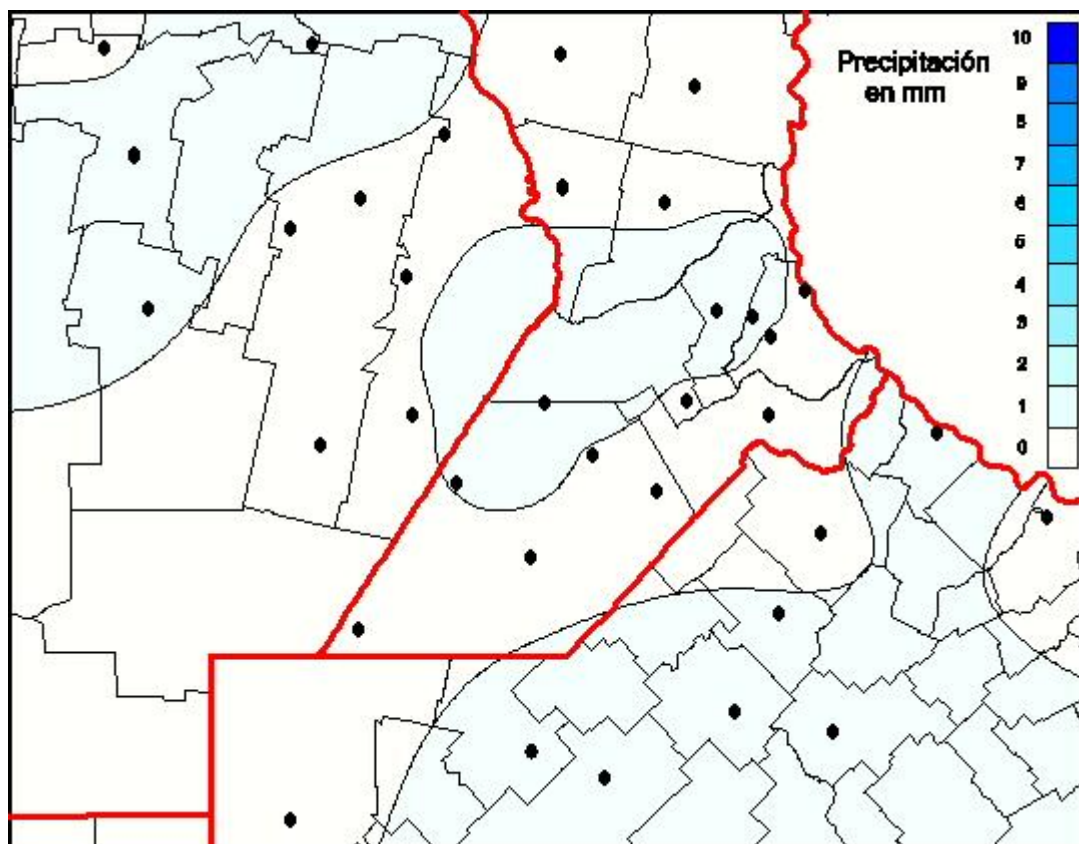

Lluvias

Mapa de precipitación acumulada en las últimas 24 horas.
(Desde las 8:00AM hasta las 8:00AM). Se actualiza a las 10:00hs.