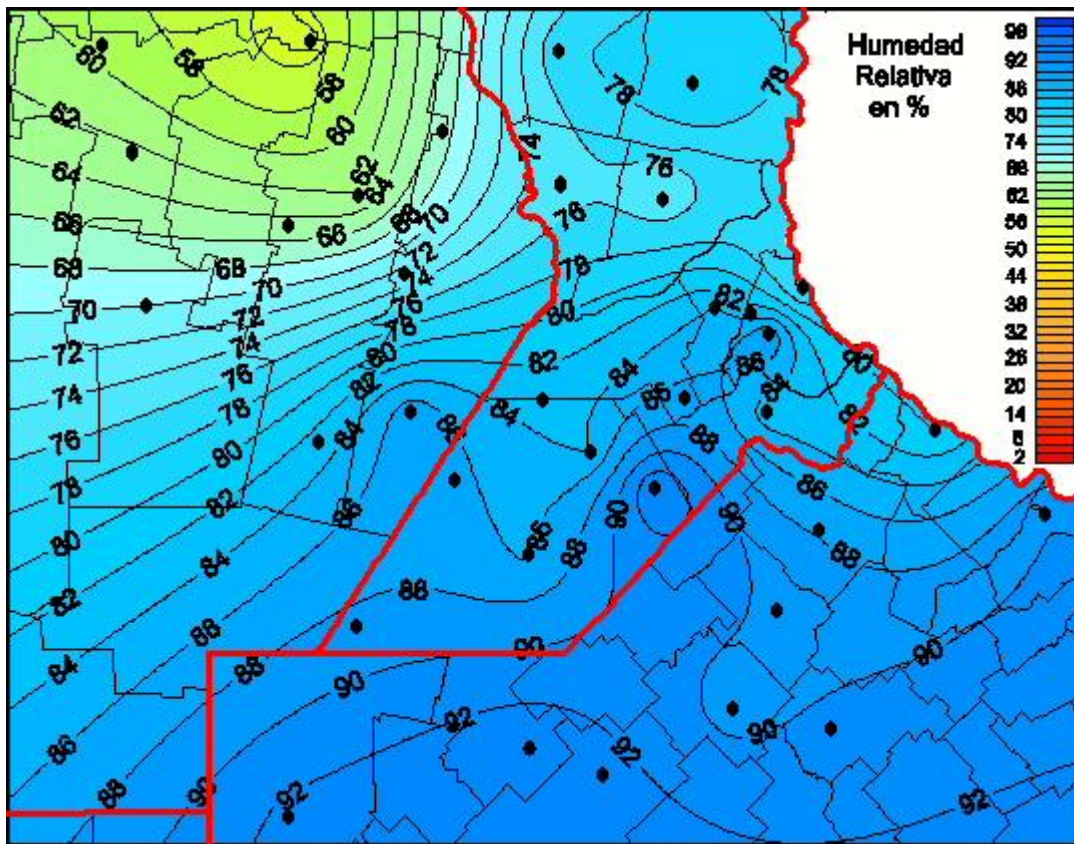

Humedad Relativa

Mapa de humedad relativa de las últimas 24 horas.
(Desde las 8:00AM hasta las 8:00AM). Se actualiza a las 10:00hs.