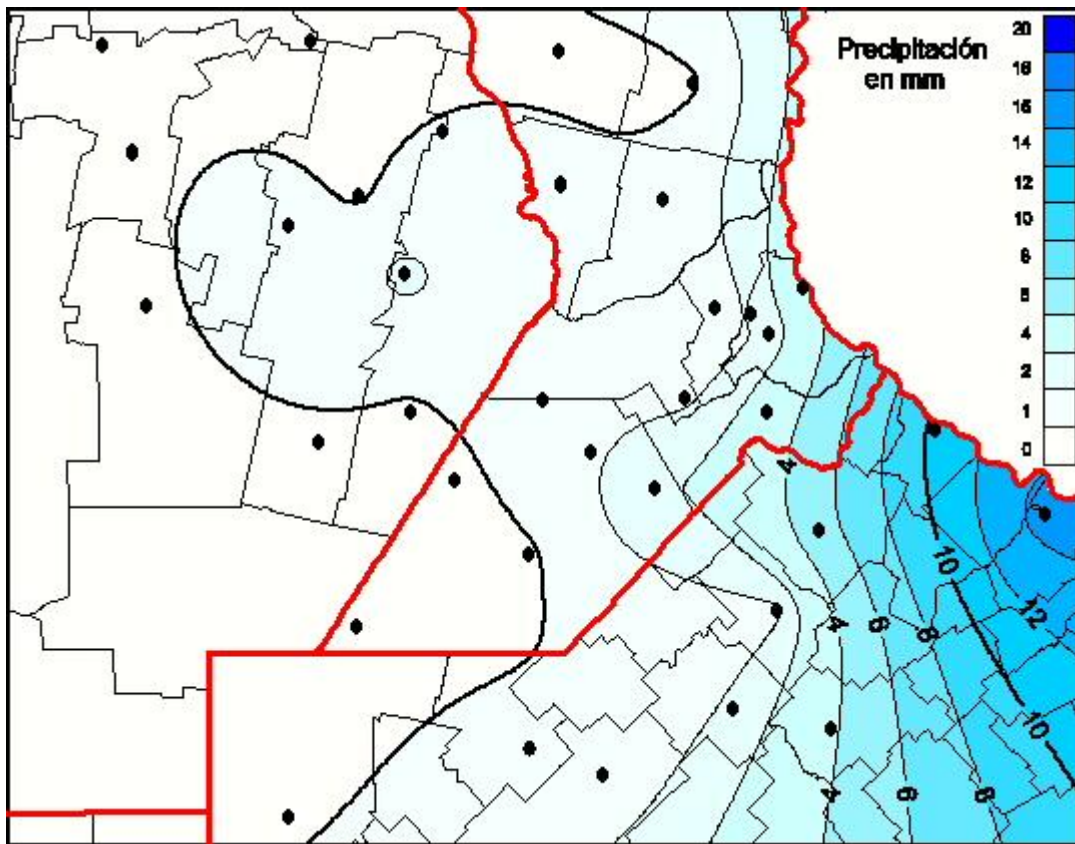

Lluvias

Mapa de precipitación acumulada en las últimas 24 horas.
(Desde las 8:00AM hasta las 8:00AM). Se actualiza a las 10:00hs.