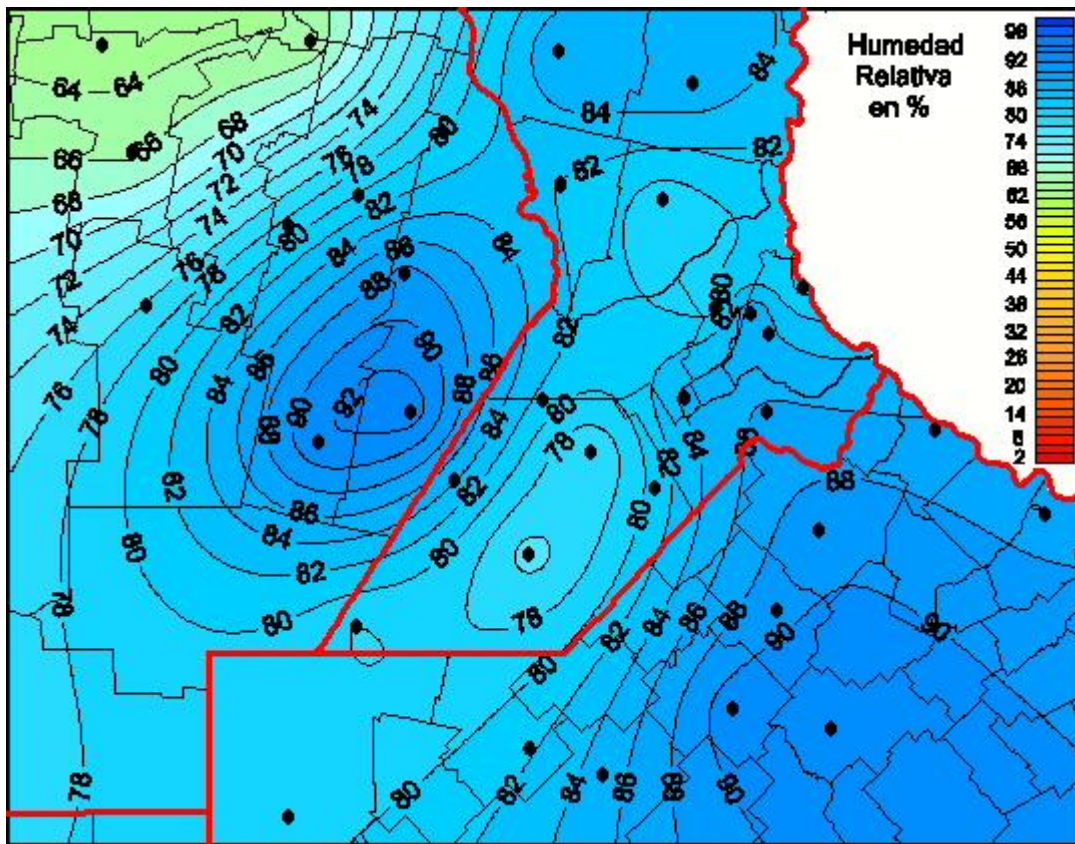

Humedad Relativa

Mapa de humedad relativa de las últimas 24 horas.
(Desde las 8:00AM hasta las 8:00AM). Se actualiza a las 10:00hs.