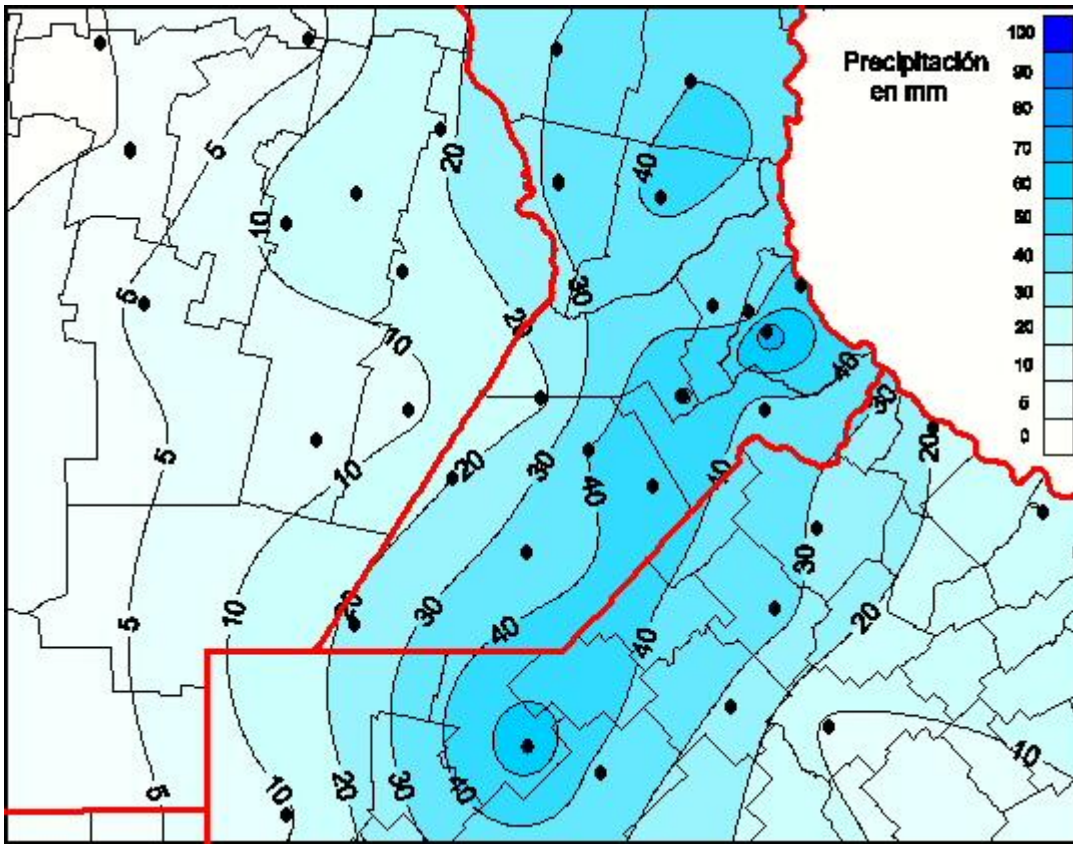

Lluvias

Mapa de precipitación acumulada en las últimas 24 horas.
(Desde las 8:00AM hasta las 8:00AM). Se actualiza a las 10:00hs.