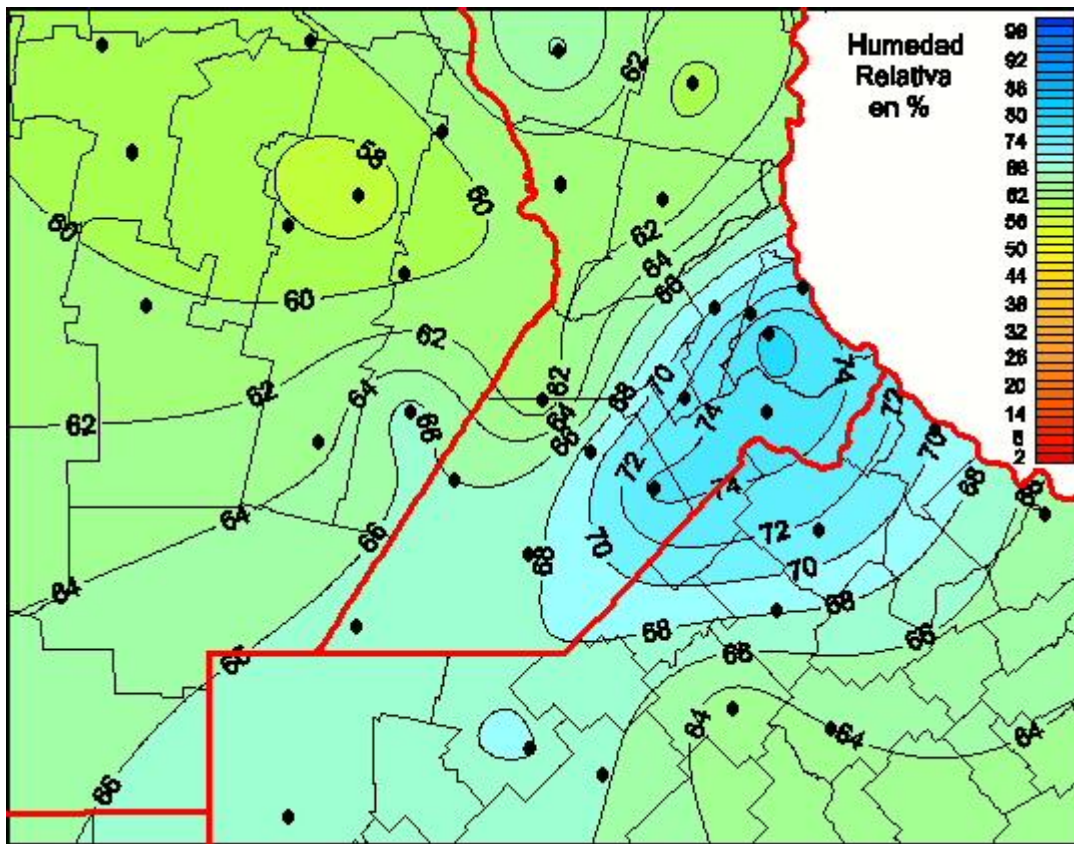

## Humedad Relativa

Mapa de humedad relativa de las últimas 72 horas.  
(Desde las 8:00AM hasta las 8:00AM). Se actualiza a las 10:00hs.