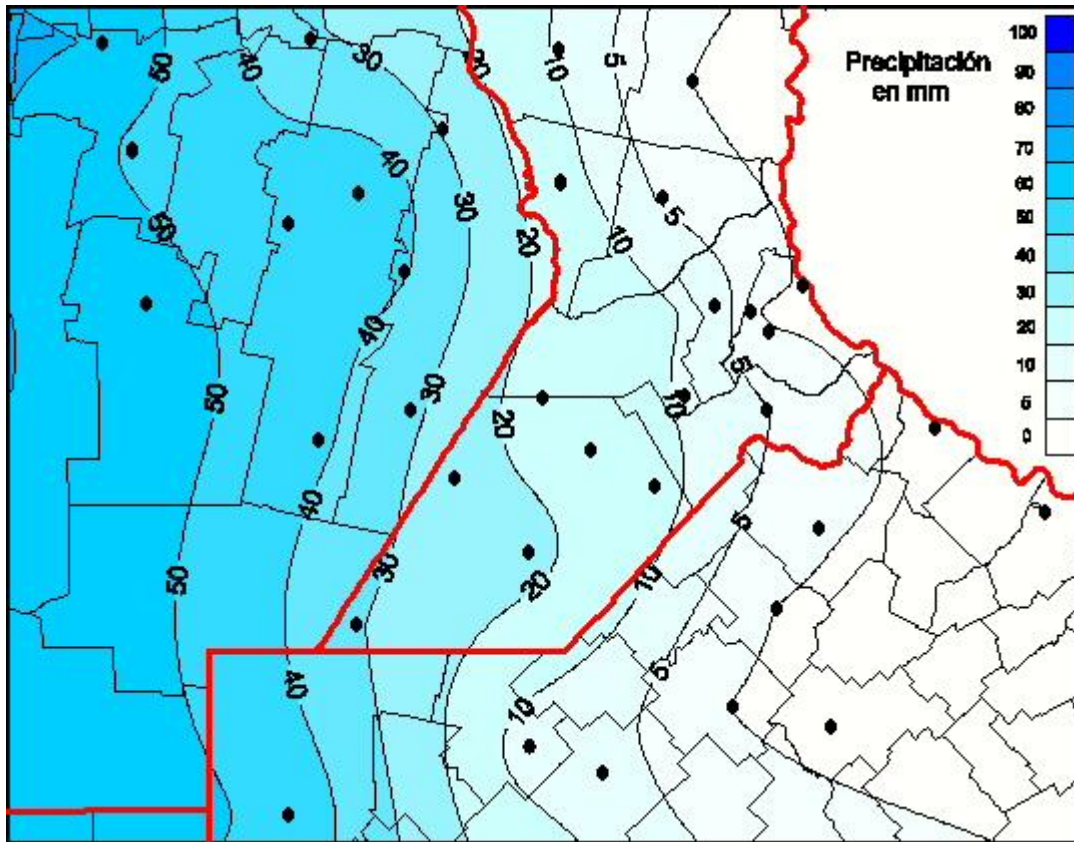

Lluvias

Mapa de precipitación acumulada en las últimas 72 horas.
(Desde las 8:00AM hasta las 8:00AM). Se actualiza a las 10:00hs.