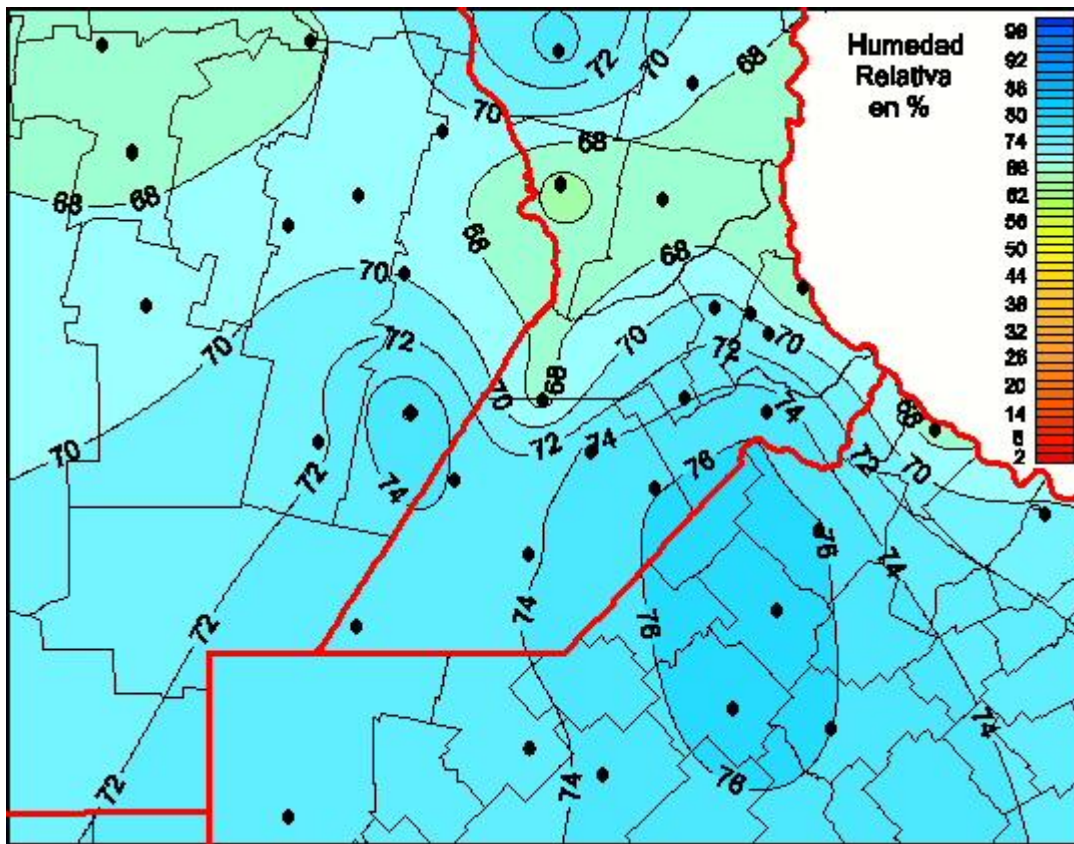

Humedad Relativa

Mapa de humedad relativa de las las últimas 24 horas.
(Desde las 8:00AM hasta las 8:00AM). Se actualiza a las 10:00hs.