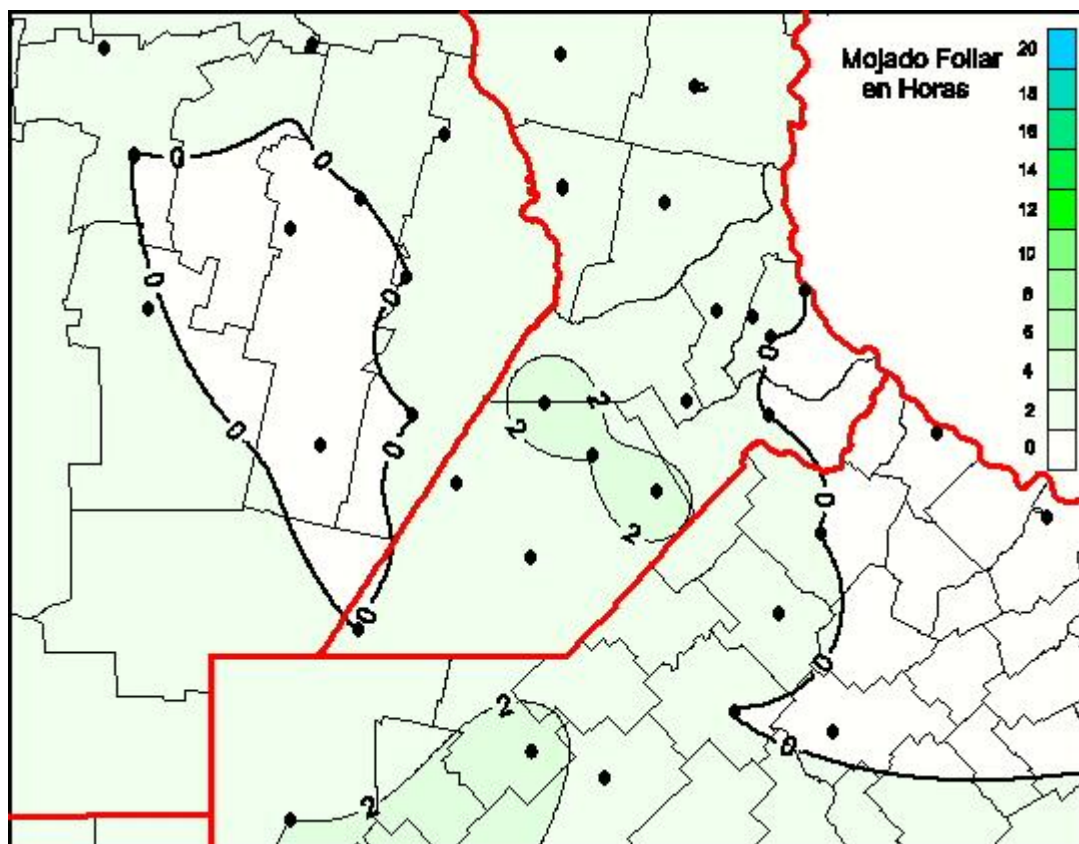

Humedad de Hoja

Mapa de humedad de hoja de las las últimas 24 horas.
(Desde las 8:00AM hasta las 8:00AM). Se actualiza a las 10:00hs.