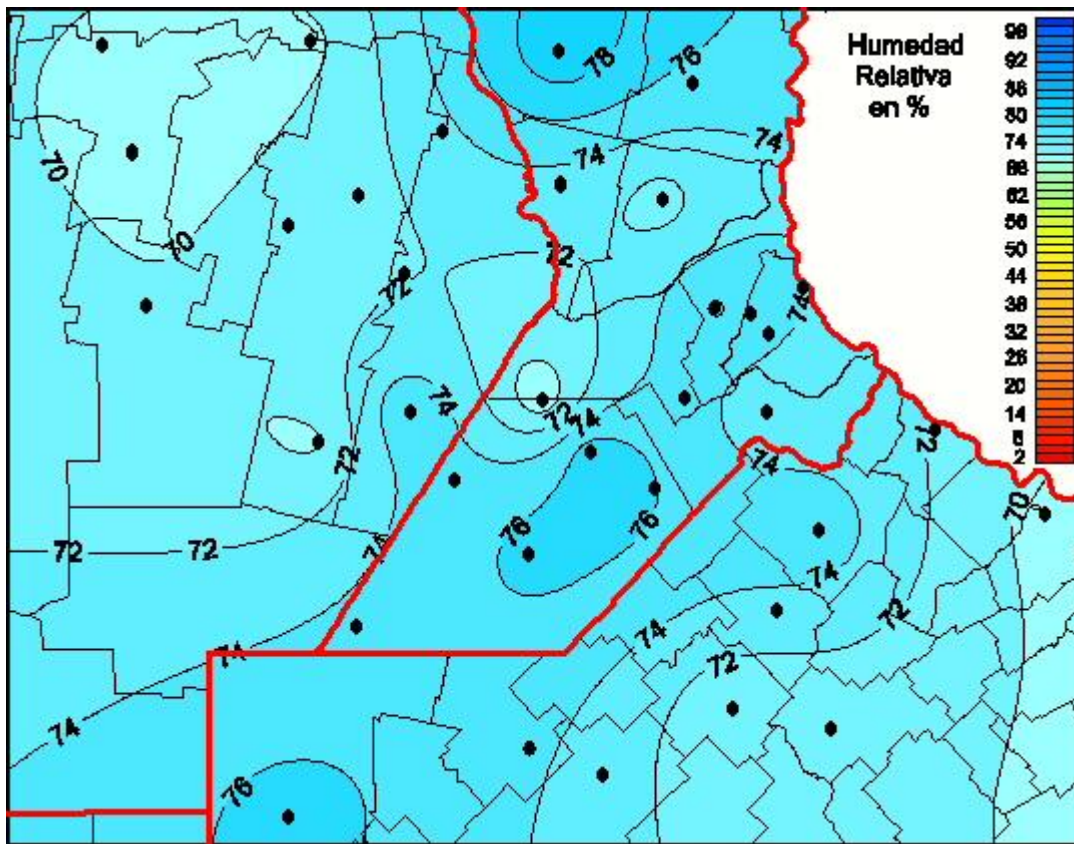

## Humedad Relativa

Mapa de humedad relativa de las últimas 24 horas.  
(Desde las 8:00AM hasta las 8:00AM). Se actualiza a las 10:00hs.