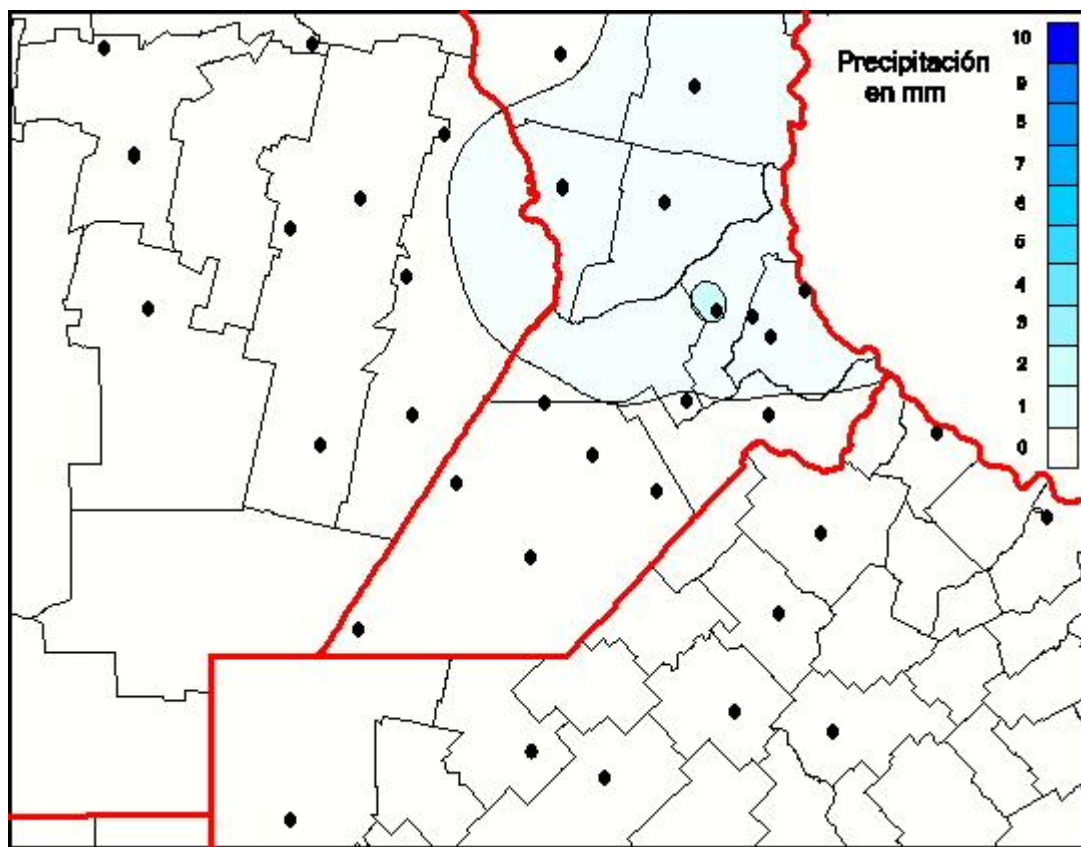

Lluvias

Mapa de precipitación acumulada en las últimas 24 horas.
(Desde las 8:00AM hasta las 8:00AM). Se actualiza a las 10:00hs.