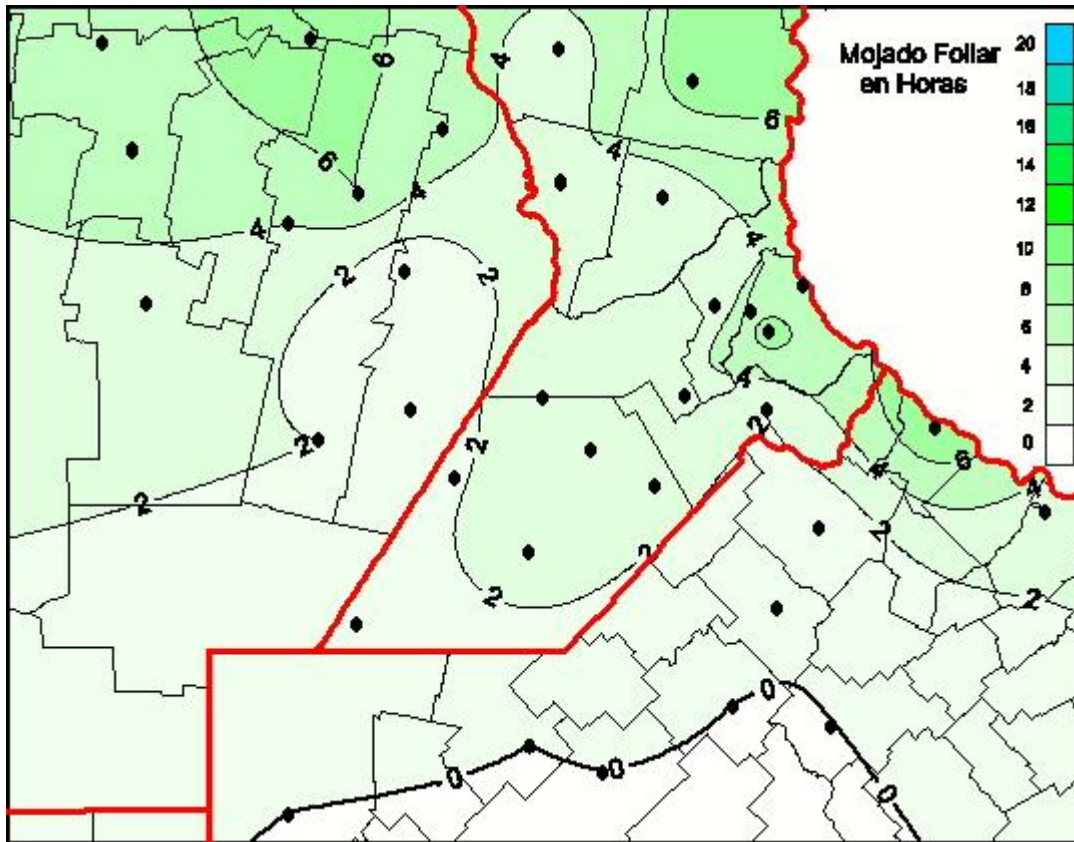

Humedad de Hoja

Mapa de humedad de hoja de las las últimas 24 horas.
(Desde las 8:00AM hasta las 8:00AM). Se actualiza a las 10:00hs.