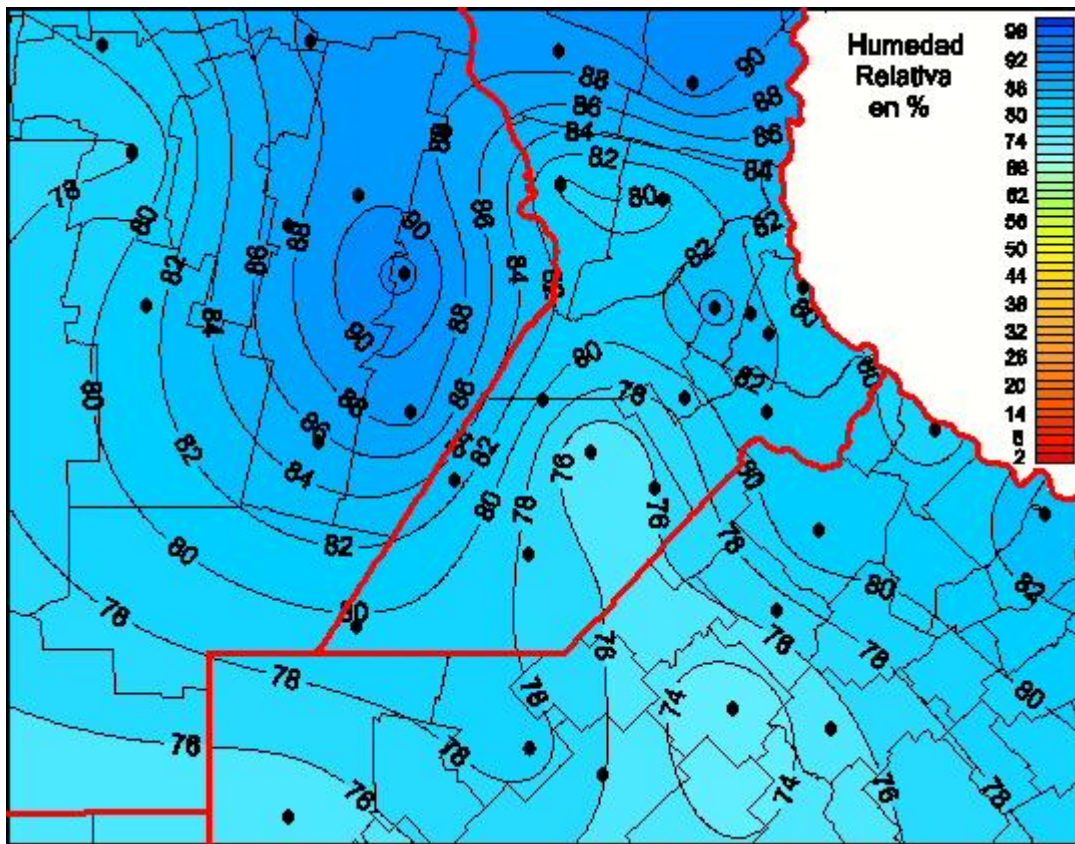

Humedad Relativa

Mapa de humedad relativa de las últimas 24 horas.
(Desde las 8:00AM hasta las 8:00AM). Se actualiza a las 10:00hs.