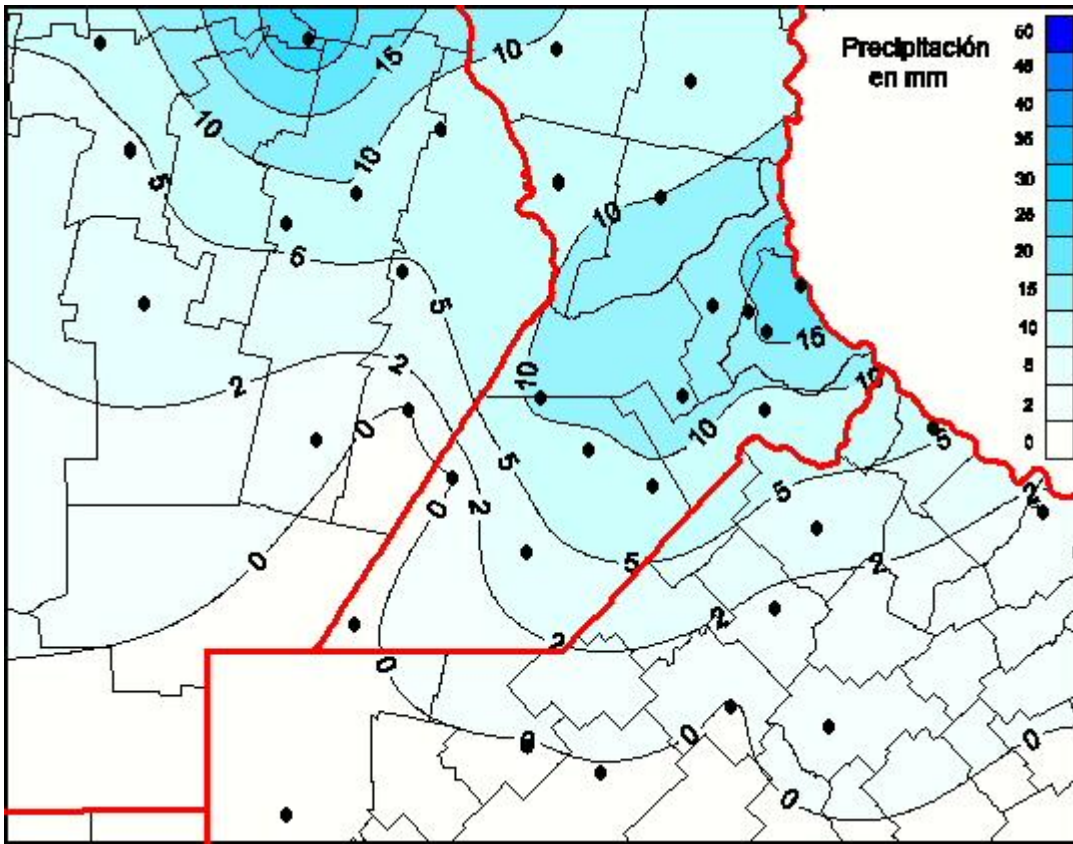

Lluvias

Mapa de precipitación acumulada en las últimas 24 horas.
(Desde las 8:00AM hasta las 8:00AM). Se actualiza a las 10:00hs.