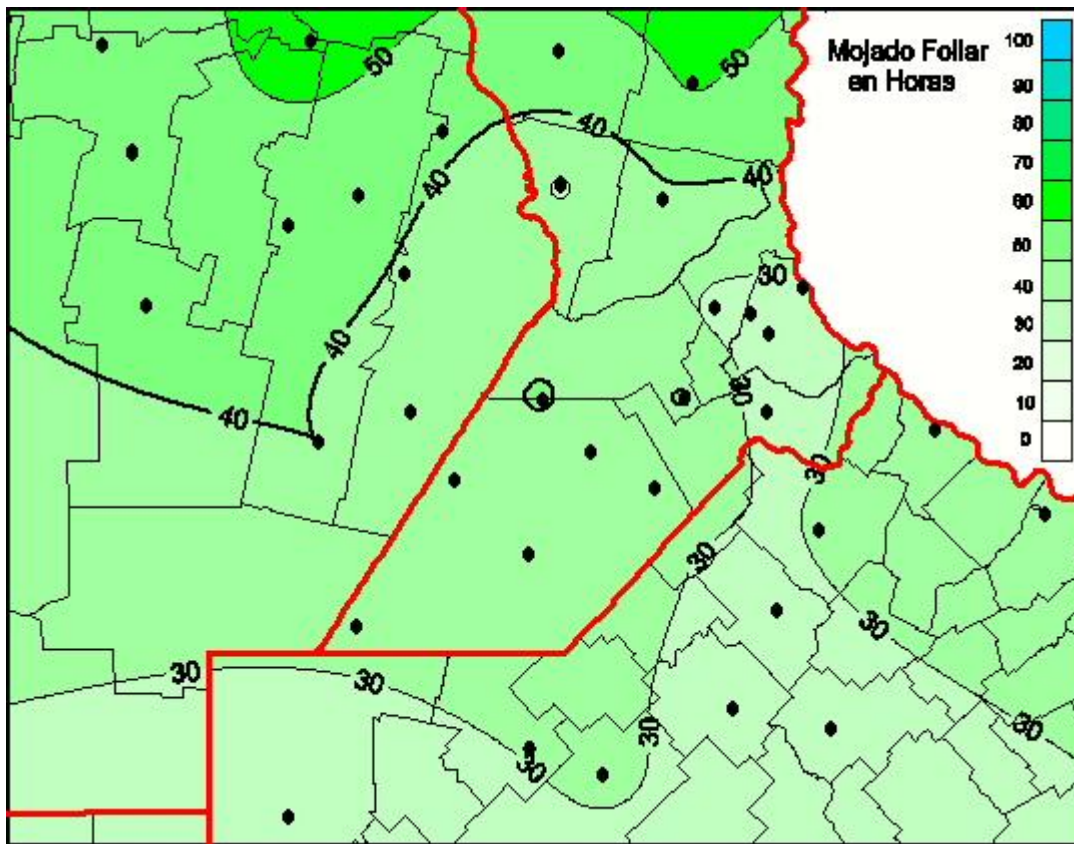

## Humedad de Hoja

Mapa de humedad de hoja de las últimas 96 horas.  
(Desde las 8:00AM hasta las 8:00AM). Se actualiza a las 10:00hs.