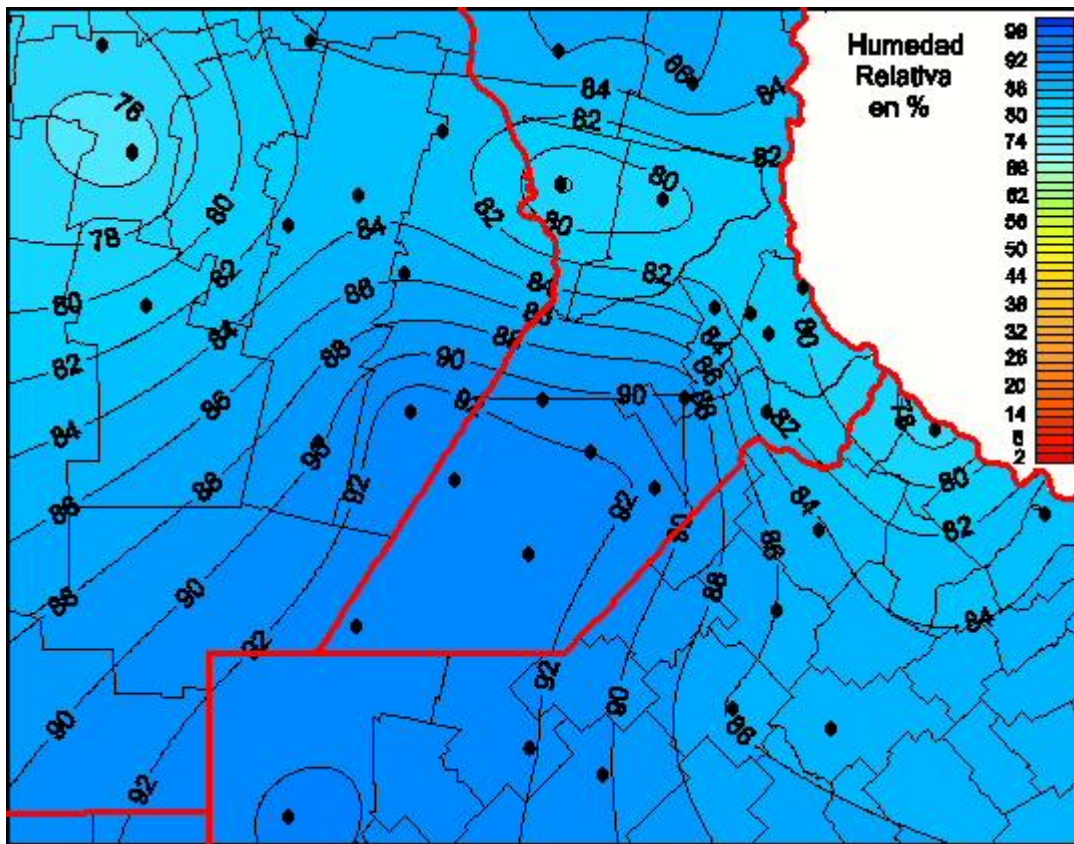

Humedad Relativa

Mapa de humedad relativa de las últimas 96 horas.
(Desde las 8:00AM hasta las 8:00AM). Se actualiza a las 10:00hs.