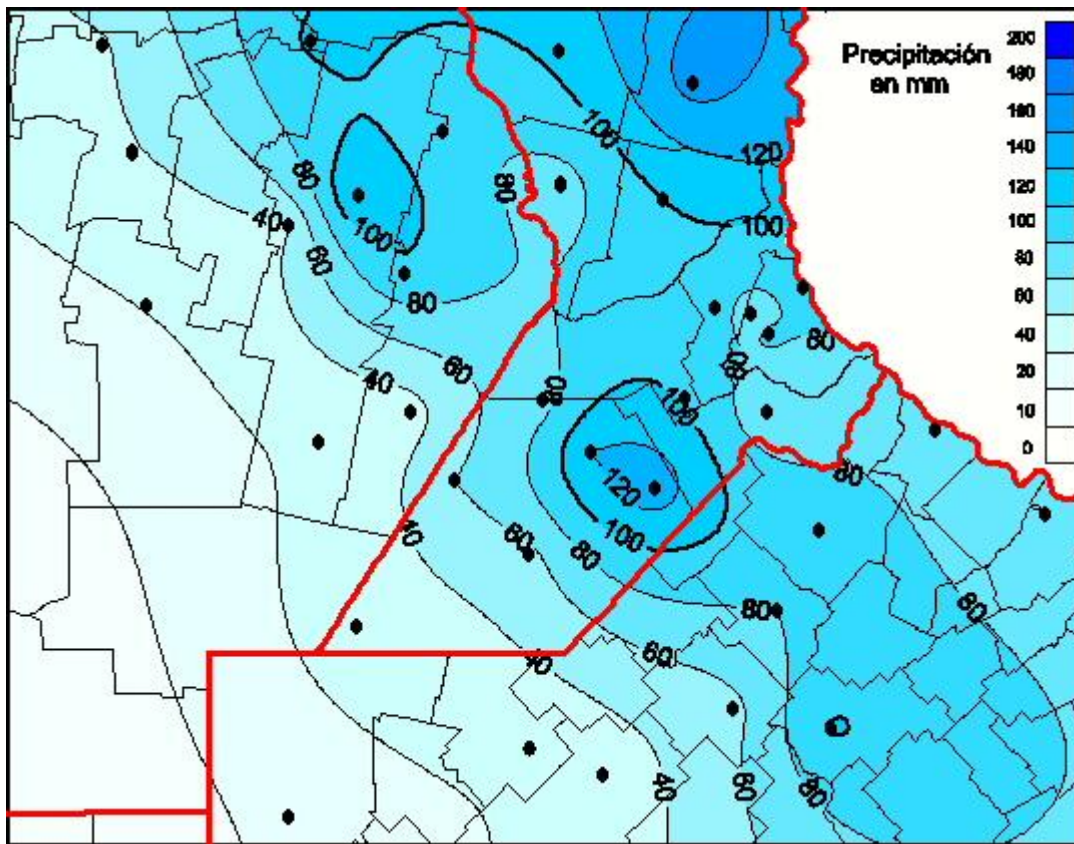

Lluvias

Mapa de precipitación acumulada en las últimas 96 horas.
(Desde las 8:00AM hasta las 8:00AM). Se actualiza a las 10:00hs.