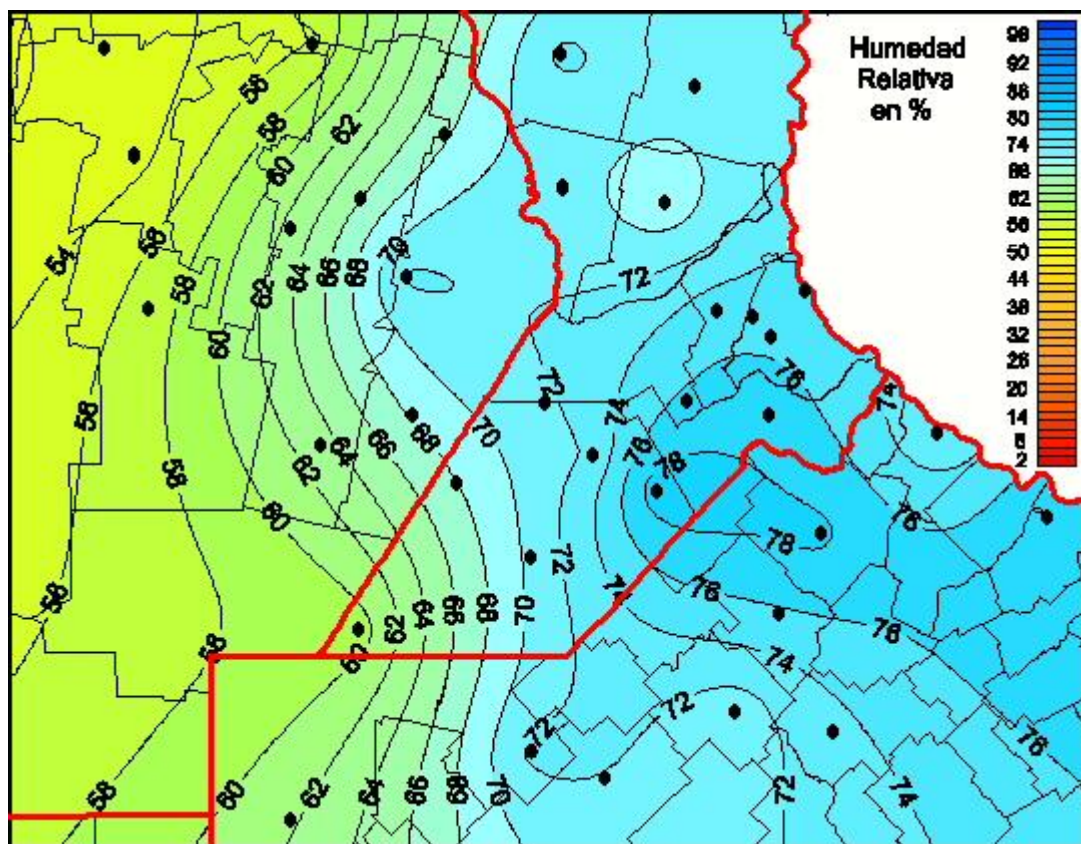

Humedad Relativa

Mapa de humedad relativa de las las últimas 24 horas.
(Desde las 8:00AM hasta las 8:00AM). Se actualiza a las 10:00hs.