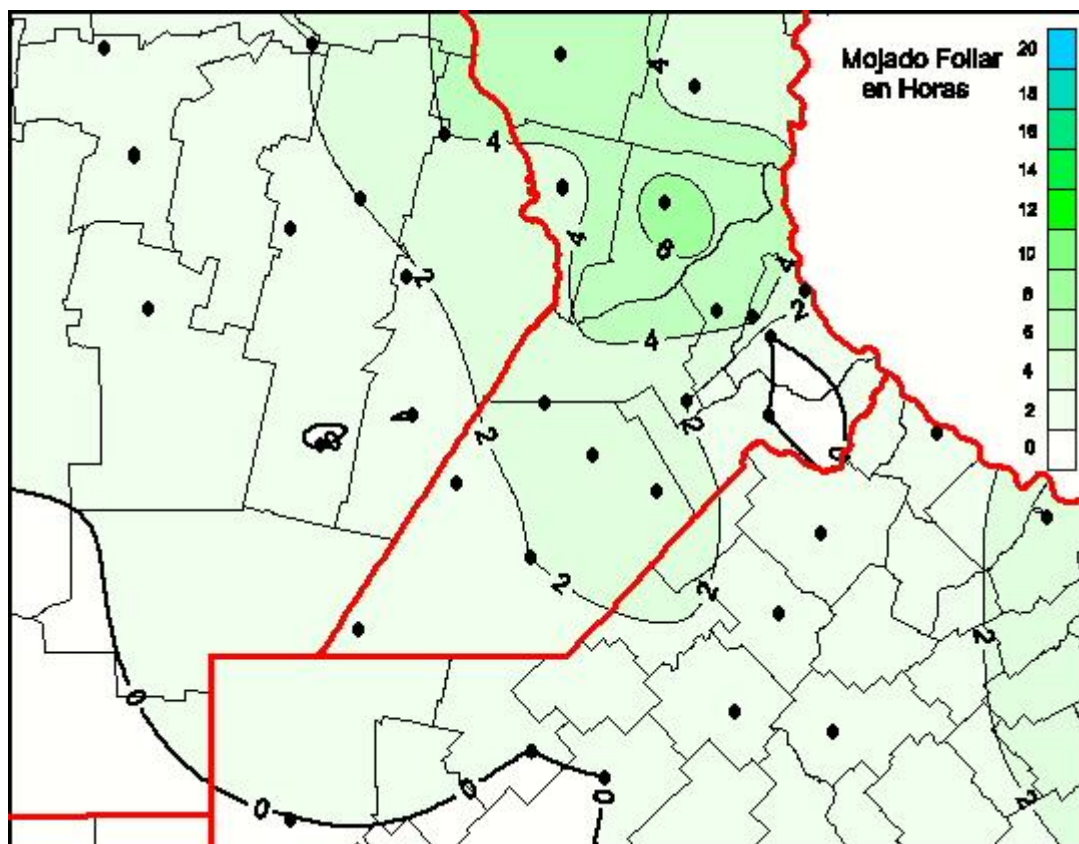

Humedad de Hoja

Mapa de humedad de hoja de las las últimas 24 horas.
(Desde las 8:00AM hasta las 8:00AM). Se actualiza a las 10:00hs.