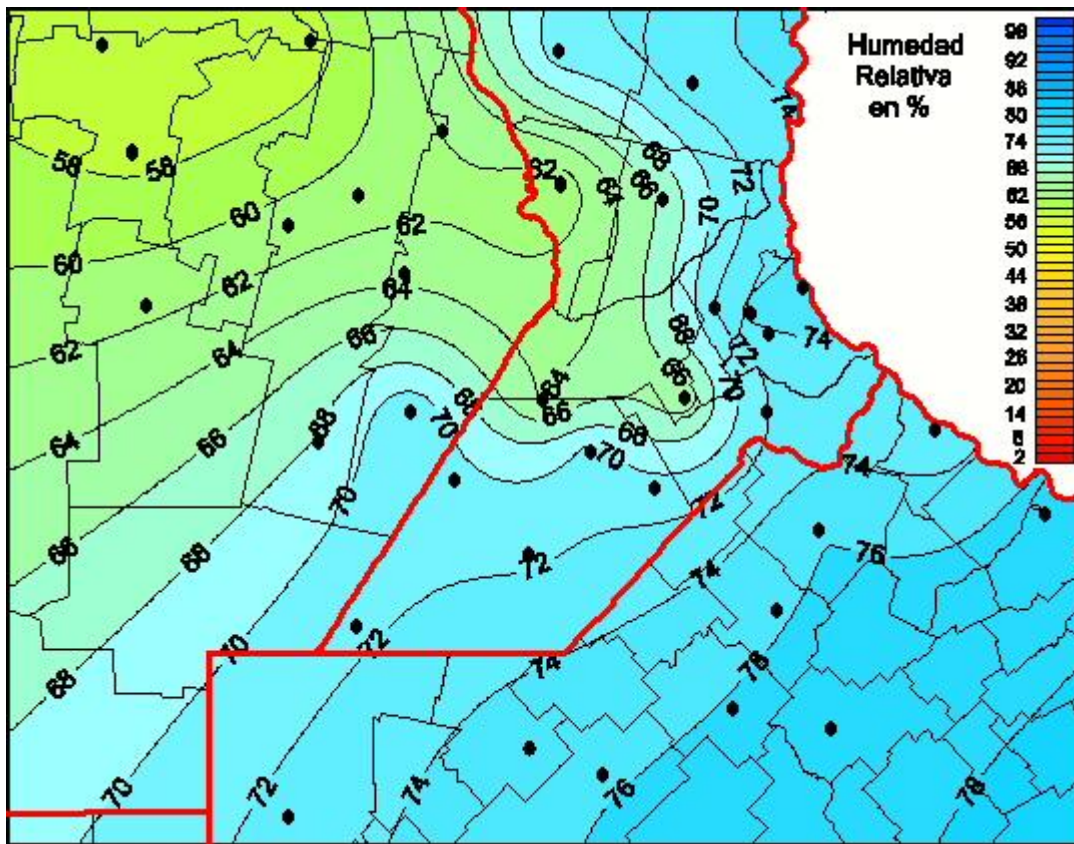

## Humedad Relativa

Mapa de humedad relativa de las últimas 24 horas.  
(Desde las 8:00AM hasta las 8:00AM). Se actualiza a las 10:00hs.