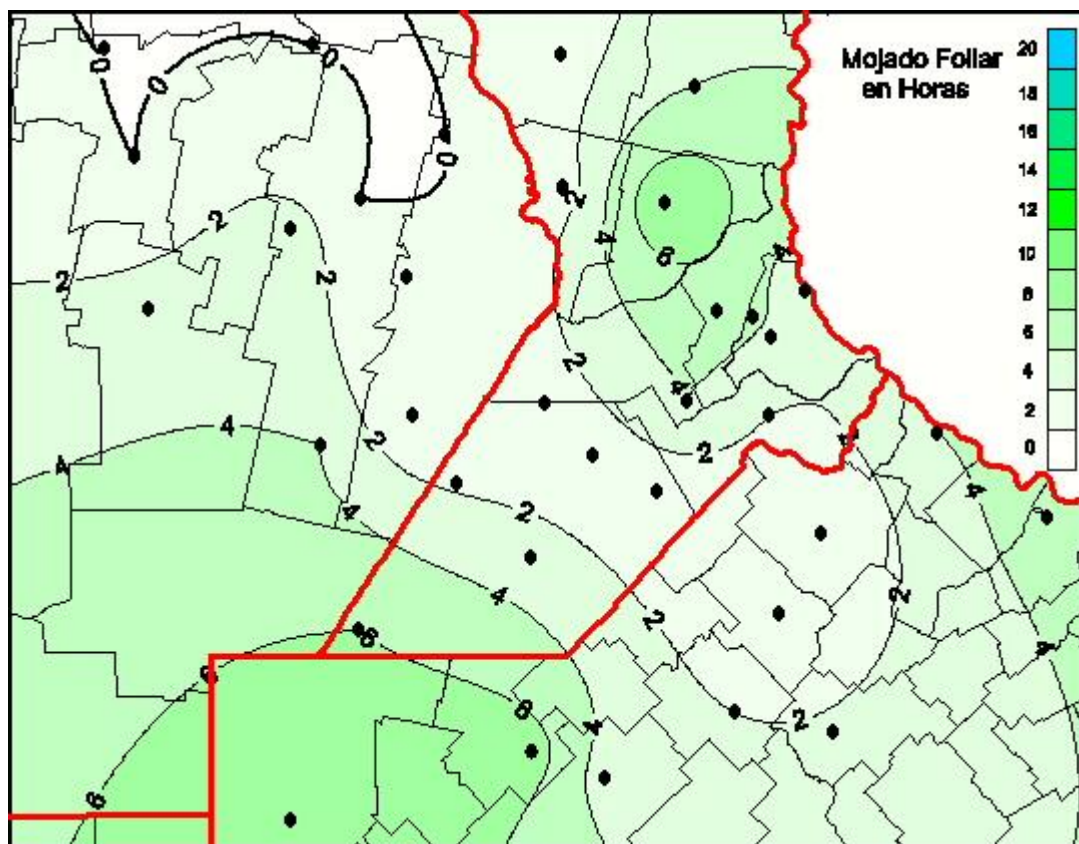

## Humedad de Hoja

Mapa de humedad de hoja de las las últimas 24 horas.  
(Desde las 8:00AM hasta las 8:00AM). Se actualiza a las 10:00hs.