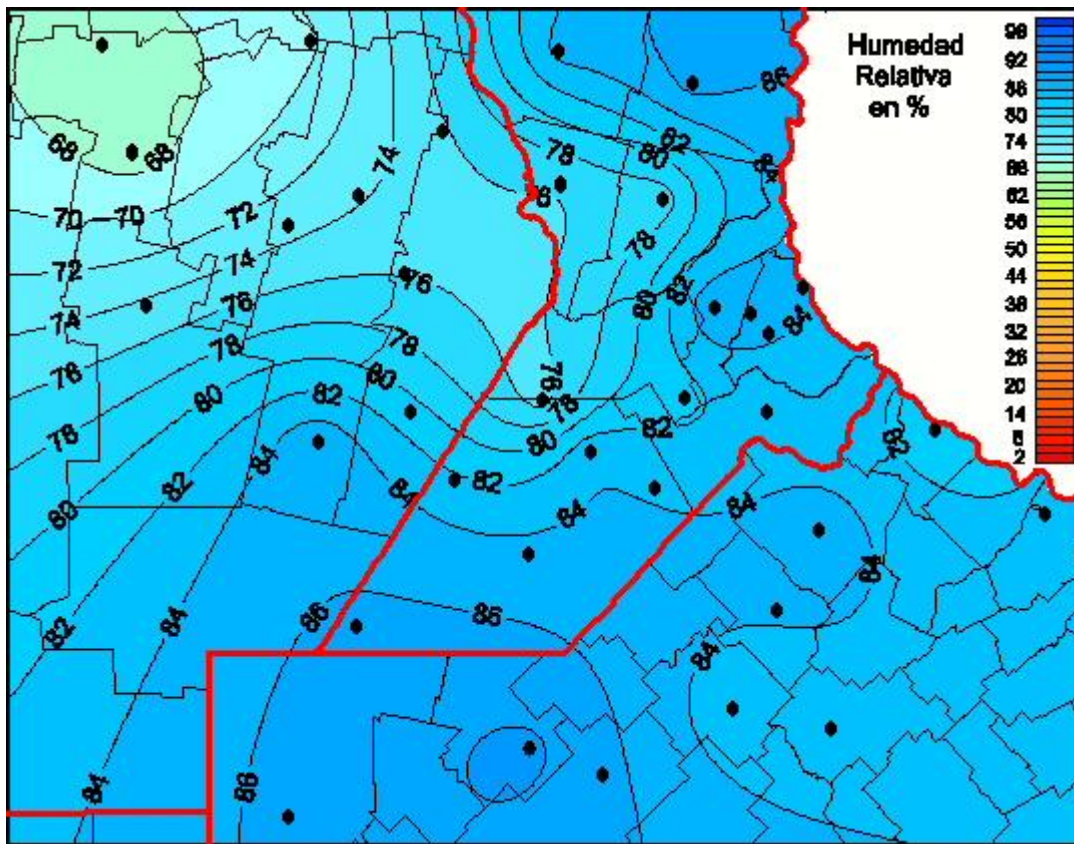

Humedad Relativa

Mapa de humedad relativa de las las últimas 24 horas.
(Desde las 8:00AM hasta las 8:00AM). Se actualiza a las 10:00hs.