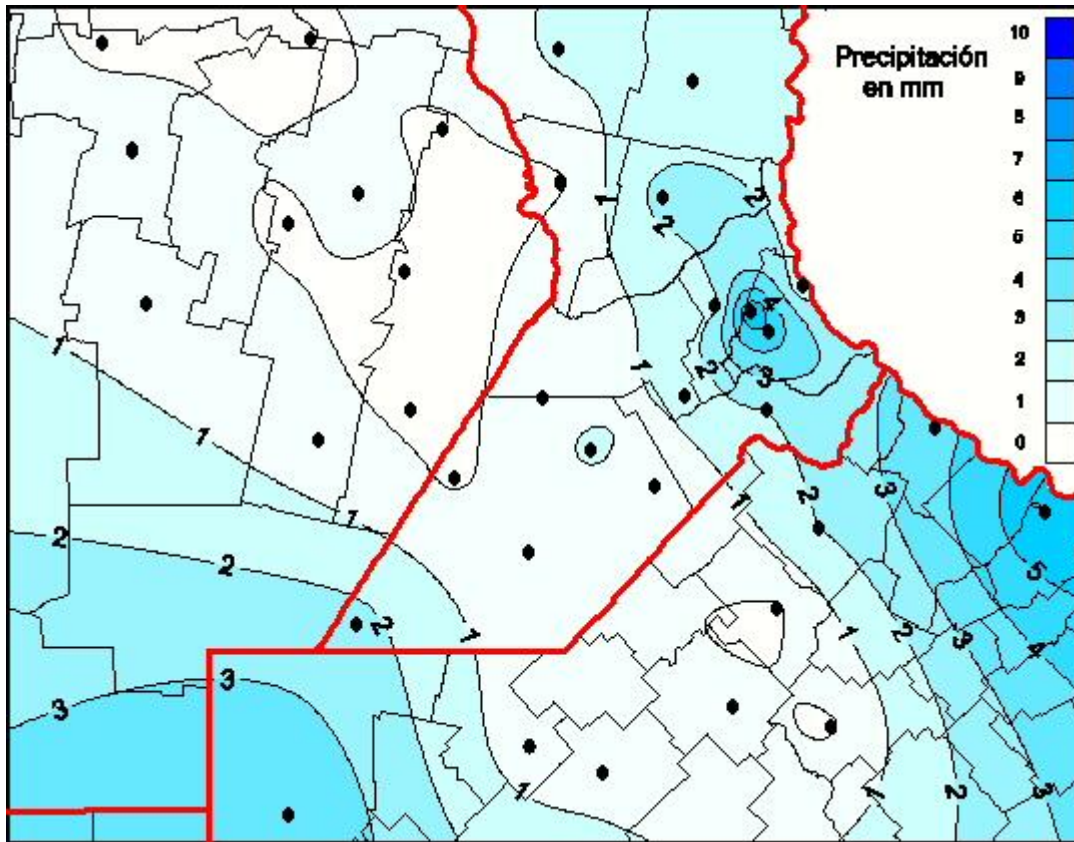

Lluvias

Mapa de precipitación acumulada en las últimas 24 horas.
(Desde las 8:00AM hasta las 8:00AM). Se actualiza a las 10:00hs.