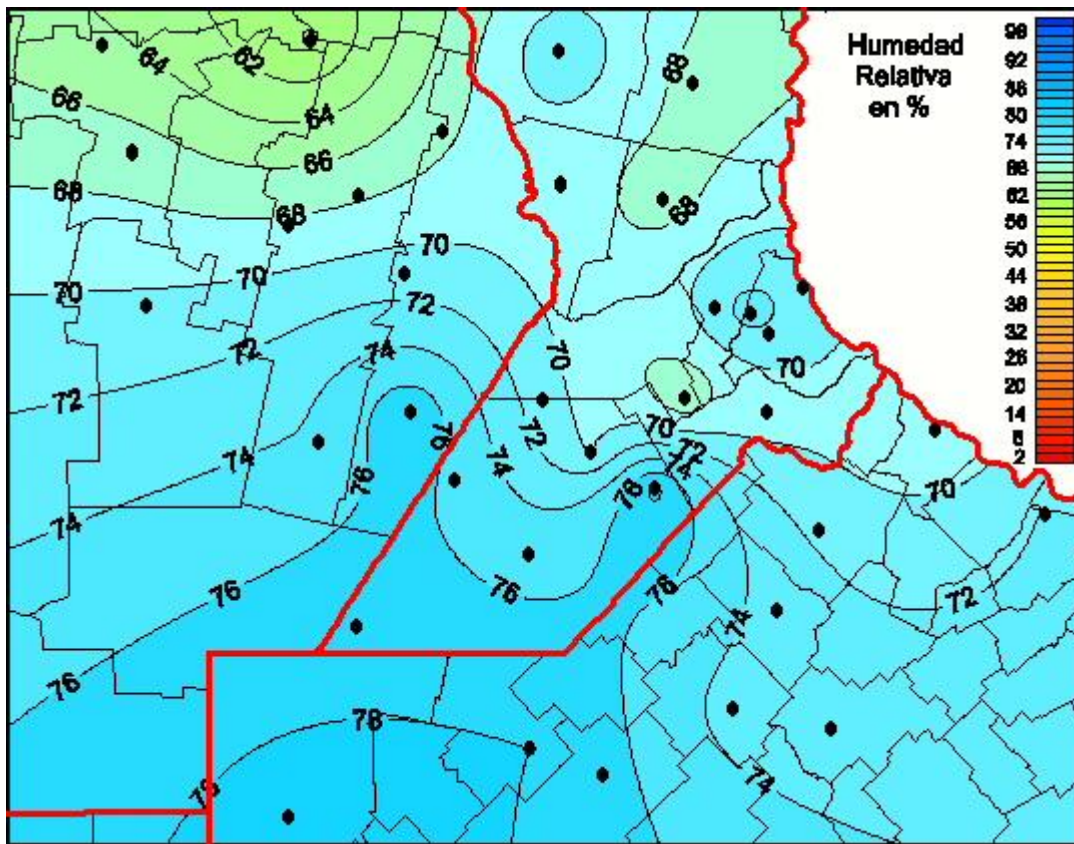

Humedad Relativa

Mapa de humedad relativa de las las últimas 24 horas.
(Desde las 8:00AM hasta las 8:00AM). Se actualiza a las 10:00hs.