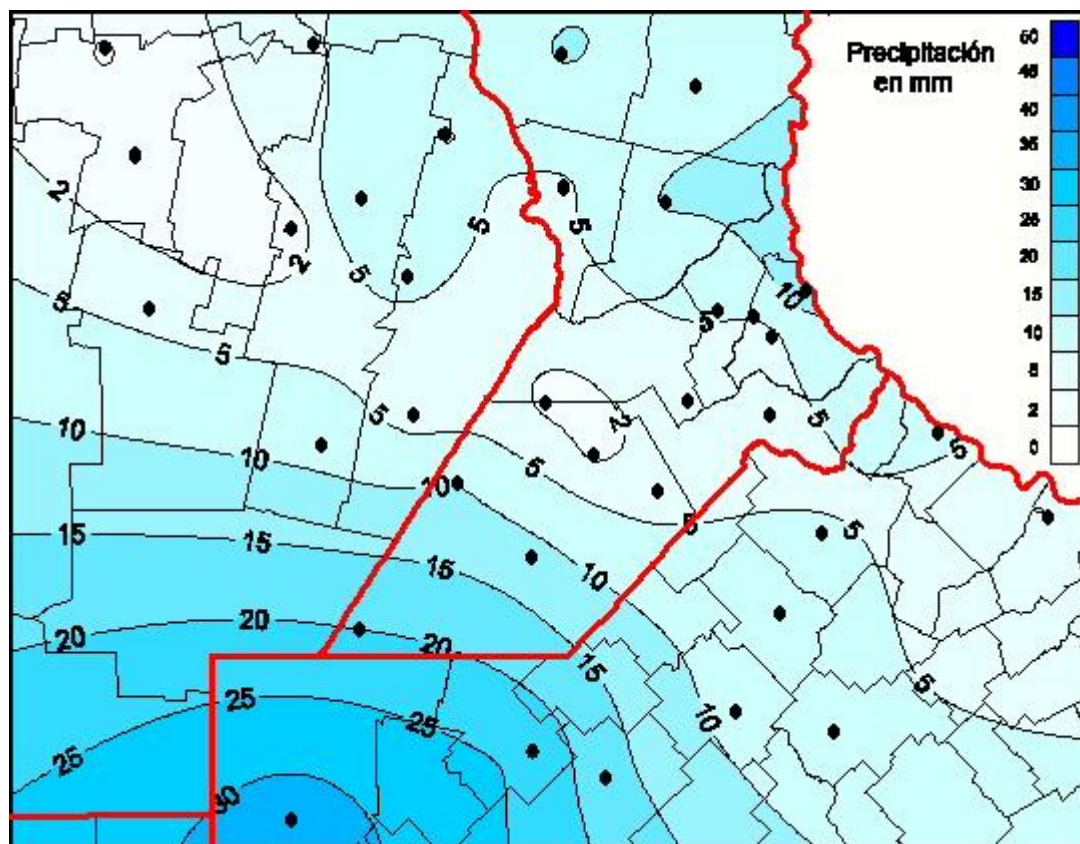

Lluvias

Mapa de precipitación acumulada en las últimas 24 horas.
(Desde las 8:00AM hasta las 8:00AM). Se actualiza a las 10:00hs.