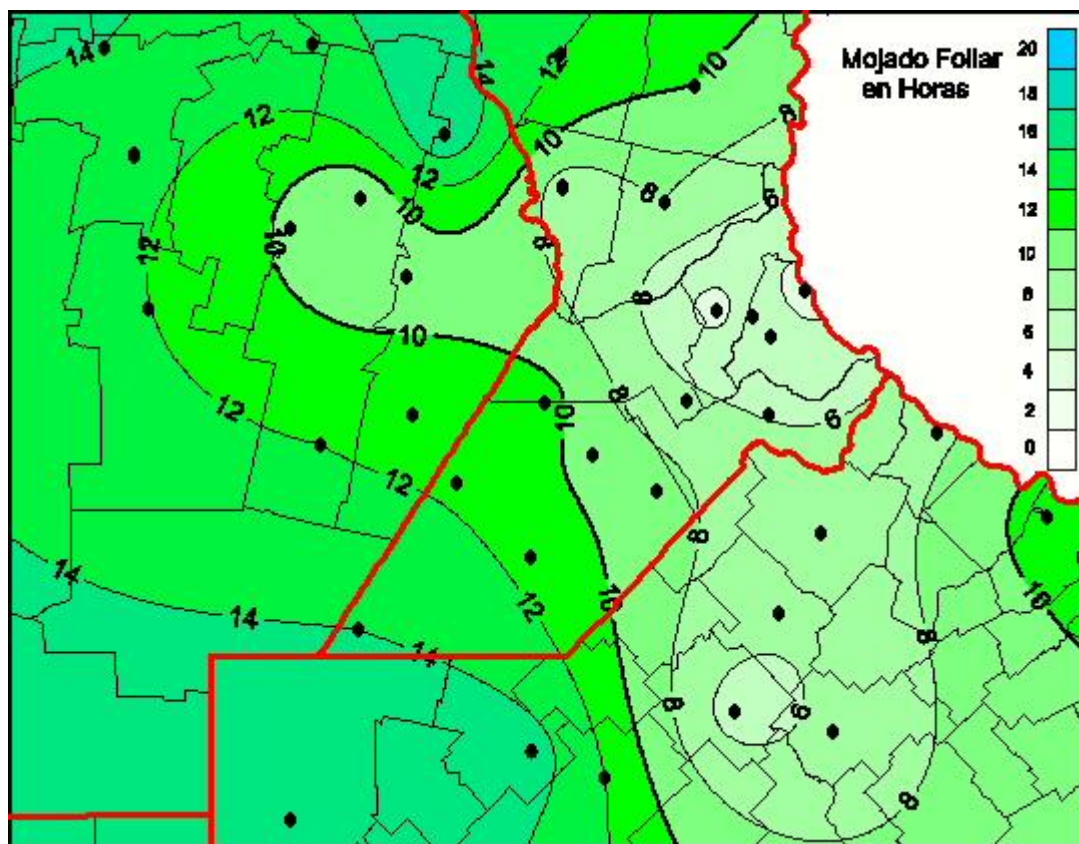

Humedad de Hoja

Mapa de humedad de hoja de las las últimas 72 horas.
(Desde las 8:00AM hasta las 8:00AM). Se actualiza a las 10:00hs.