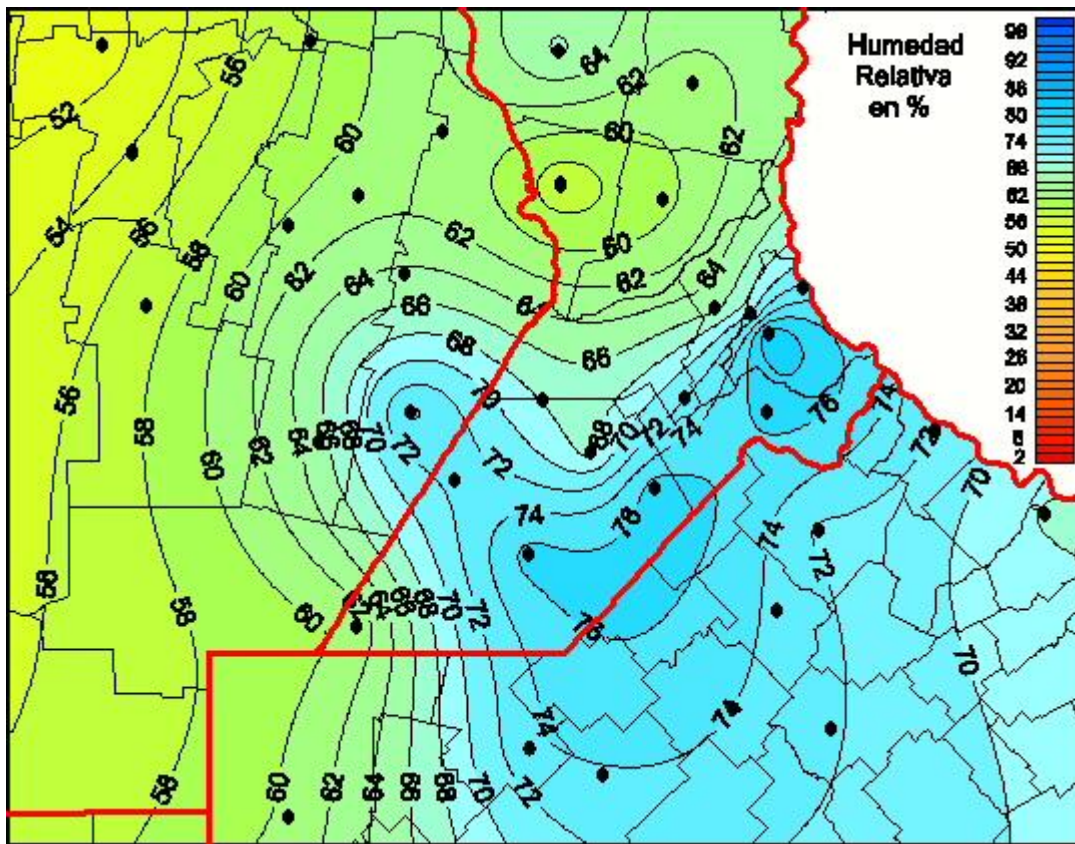

## Humedad Relativa

Mapa de humedad relativa de las últimas 72 horas.  
(Desde las 8:00AM hasta las 8:00AM). Se actualiza a las 10:00hs.