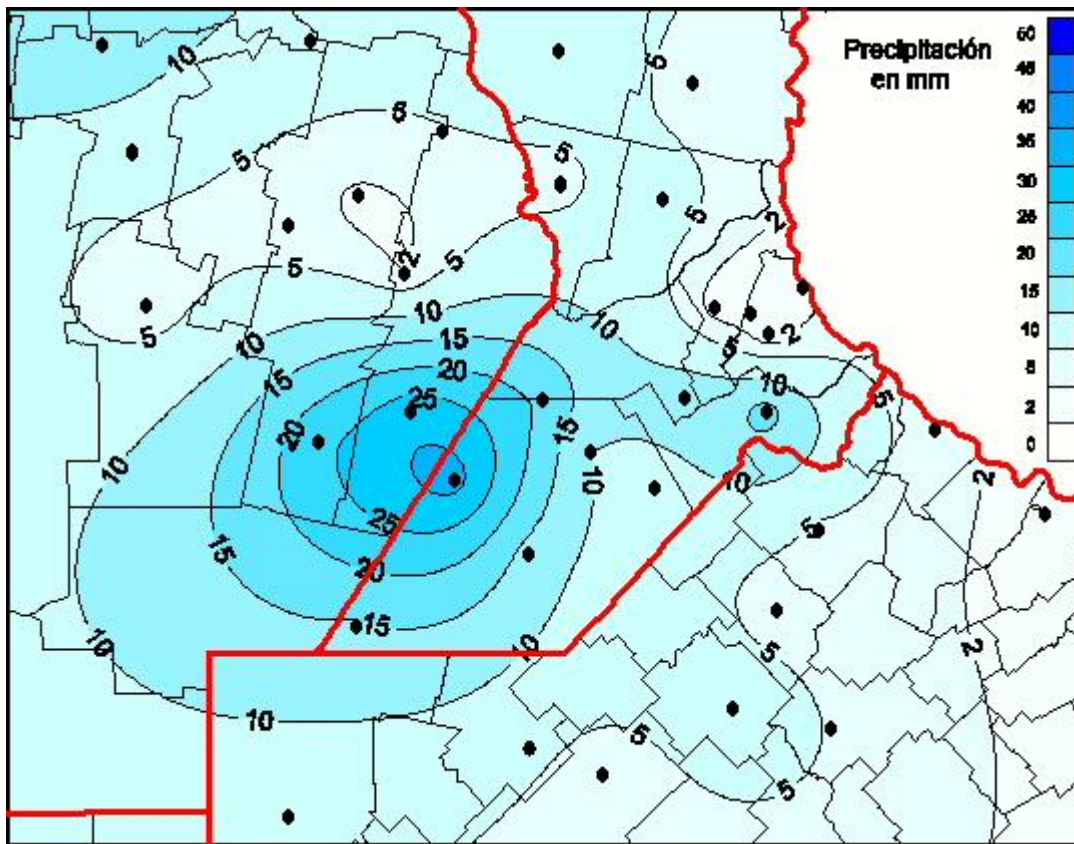

Lluvias

Mapa de precipitación acumulada en las últimas 72 horas.
(Desde las 8:00AM hasta las 8:00AM). Se actualiza a las 10:00hs.