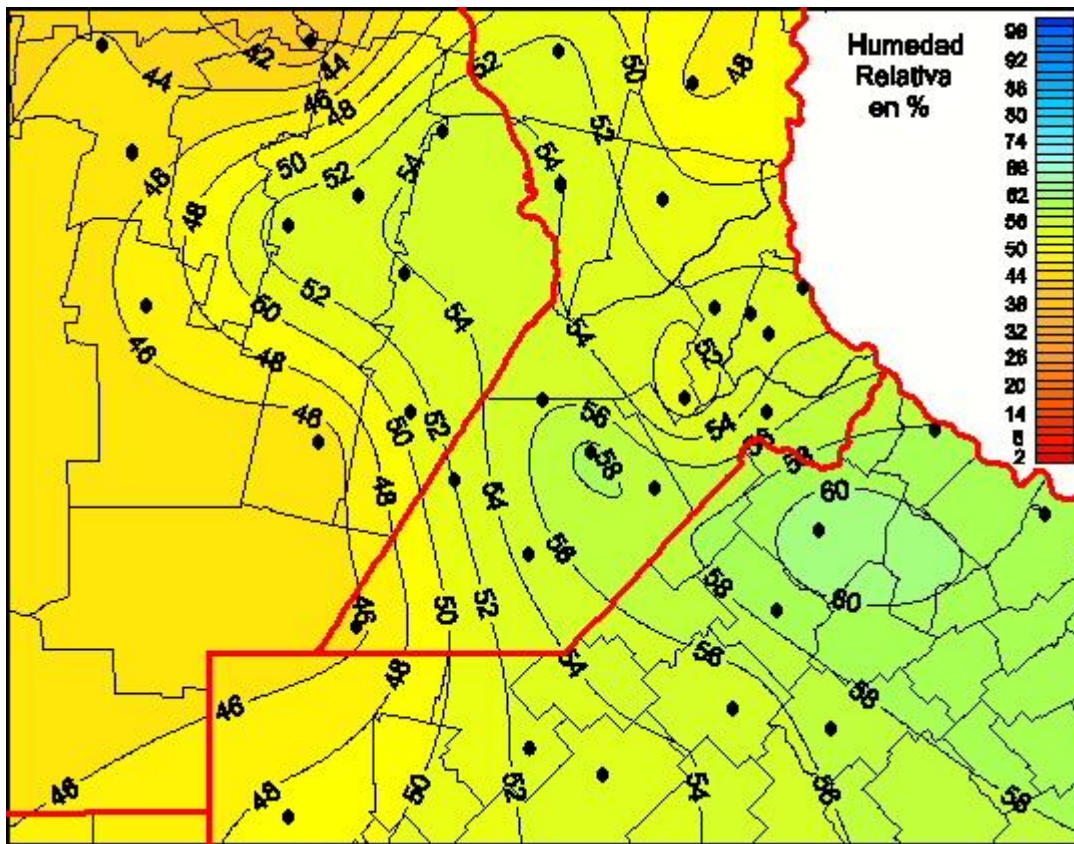

# Humedad Relativa

Mapa de humedad relativa de las últimas 24 horas.  
(Desde las 8:00AM hasta las 8:00AM). Se actualiza a las 10:00hs.