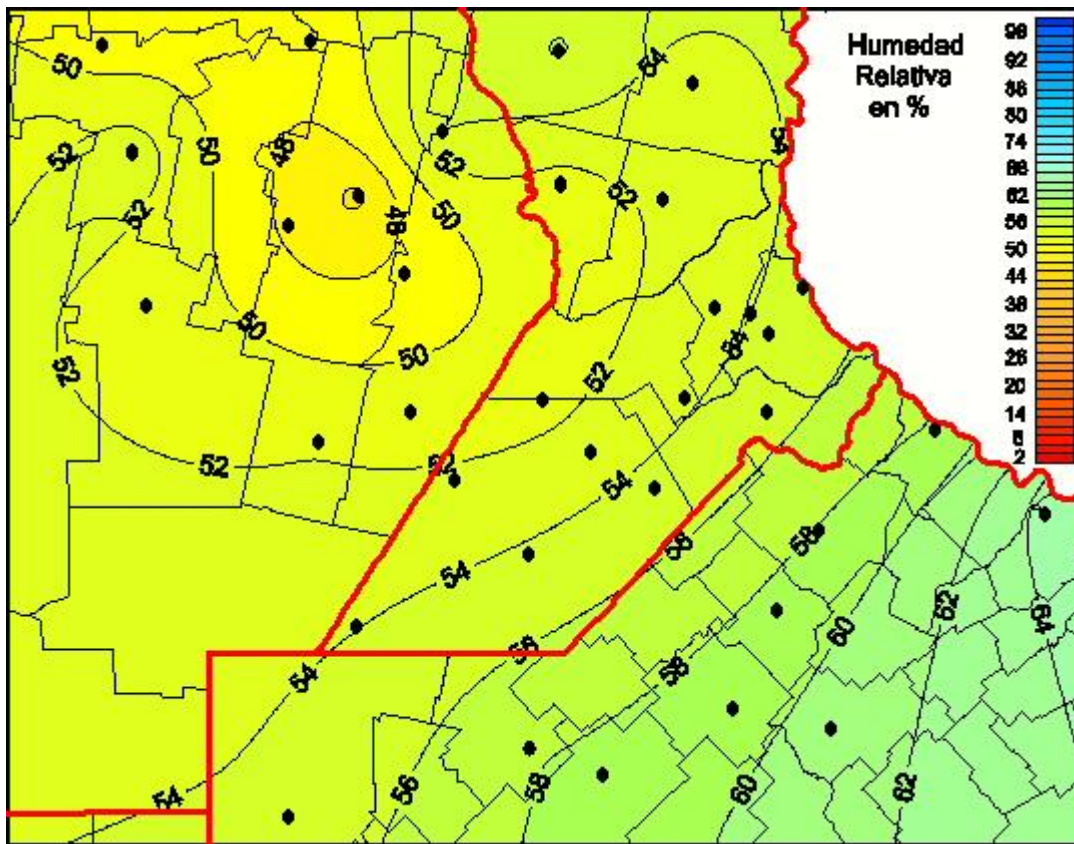

# Humedad Relativa

Mapa de humedad relativa de las últimas 24 horas.  
(Desde las 8:00AM hasta las 8:00AM). Se actualiza a las 10:00hs.