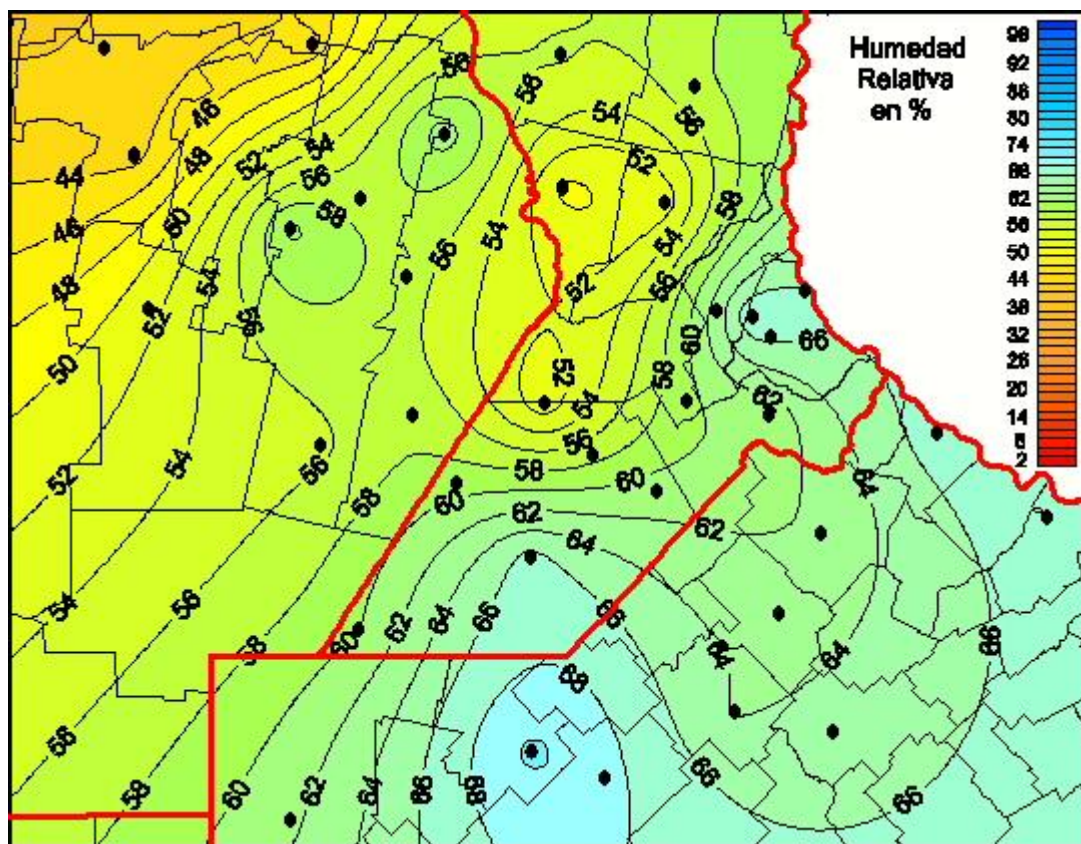

Humedad Relativa

Mapa de humedad relativa de las últimas 24 horas.
(Desde las 8:00AM hasta las 8:00AM). Se actualiza a las 10:00hs.