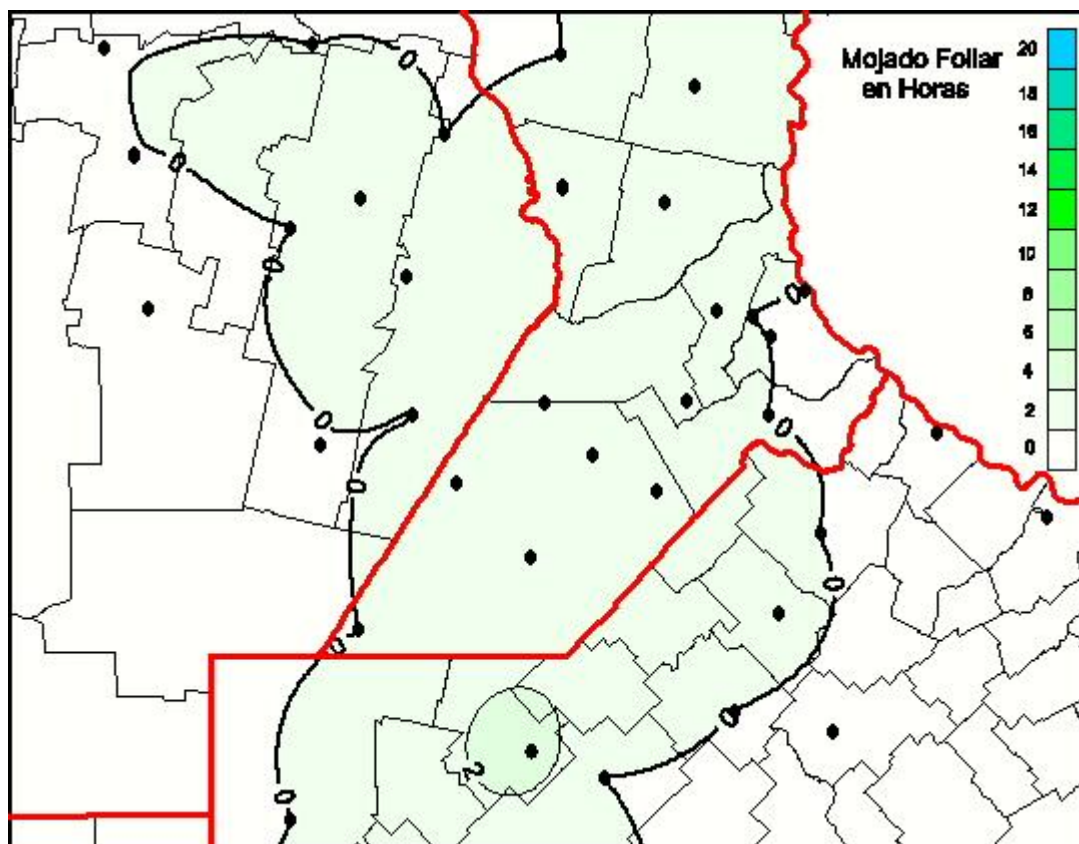

Humedad de Hoja

Mapa de humedad de hoja de las las últimas 96 horas.
(Desde las 8:00AM hasta las 8:00AM). Se actualiza a las 10:00hs.