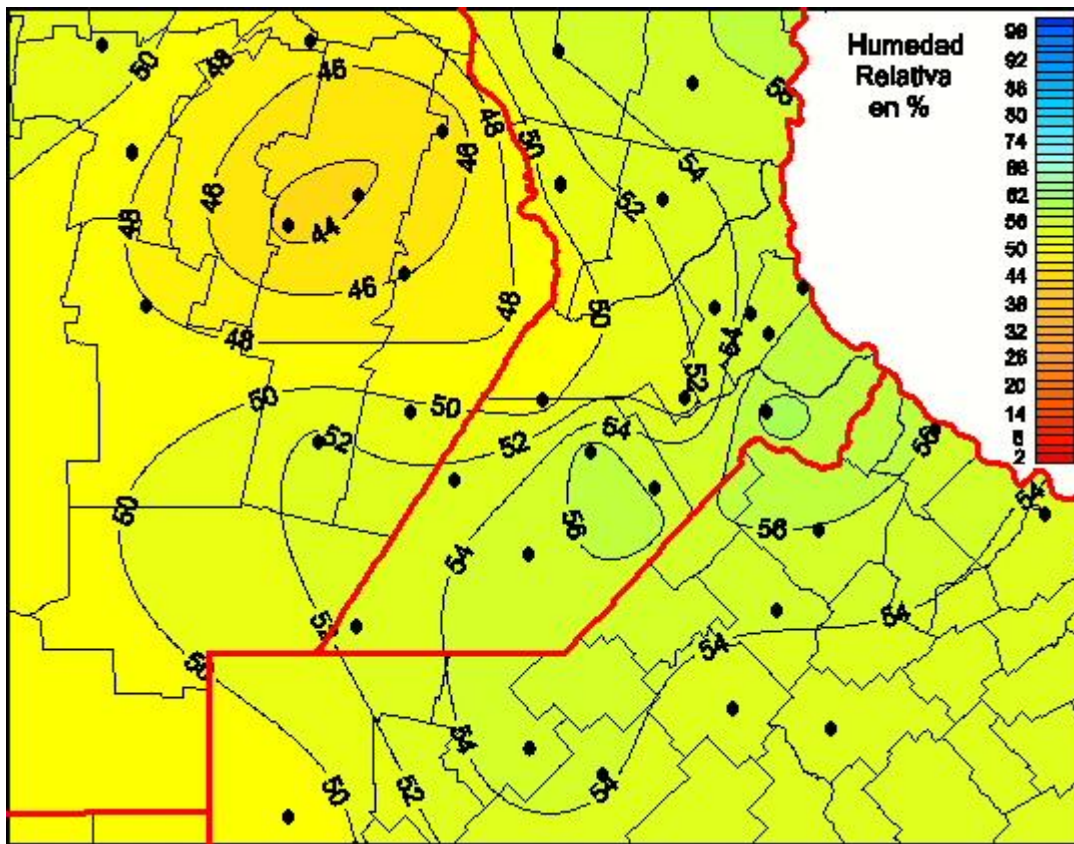

Humedad Relativa

Mapa de humedad relativa de las las últimas 96 horas.
(Desde las 8:00AM hasta las 8:00AM). Se actualiza a las 10:00hs.