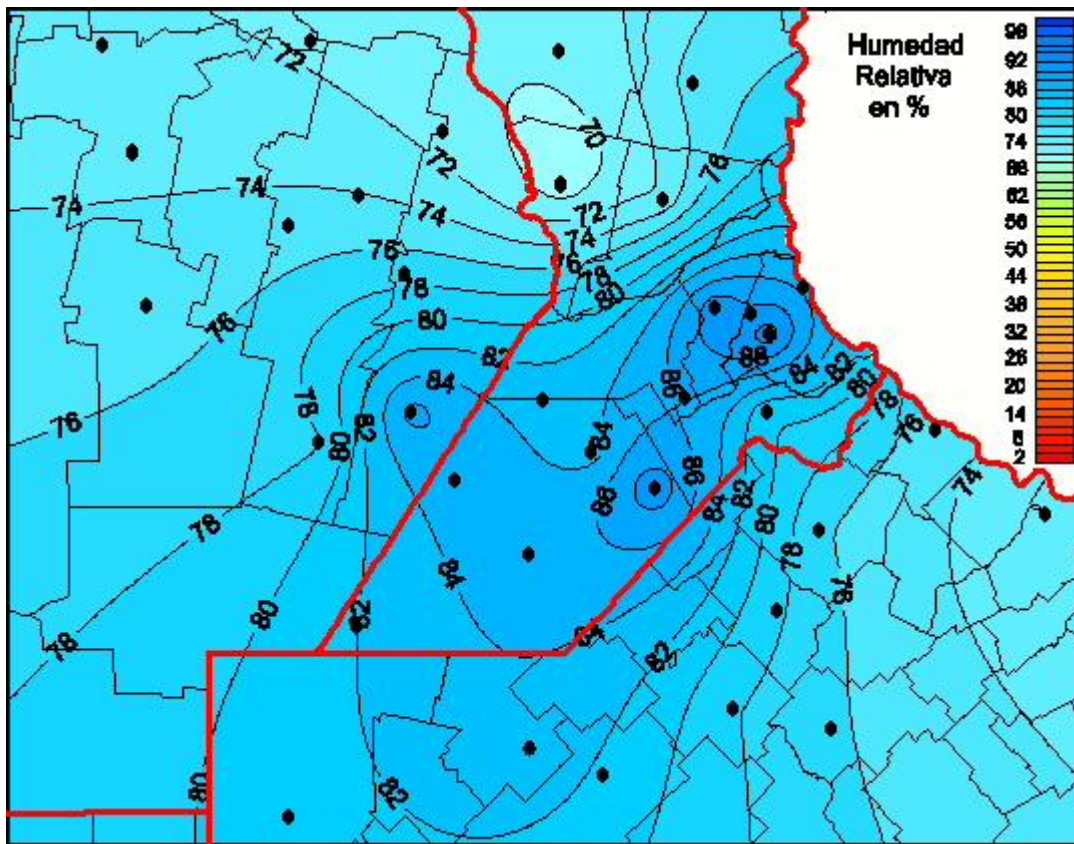

# Humedad Relativa

Mapa de humedad relativa de las las últimas 24 horas.  
(Desde las 8:00AM hasta las 8:00AM). Se actualiza a las 10:00hs.