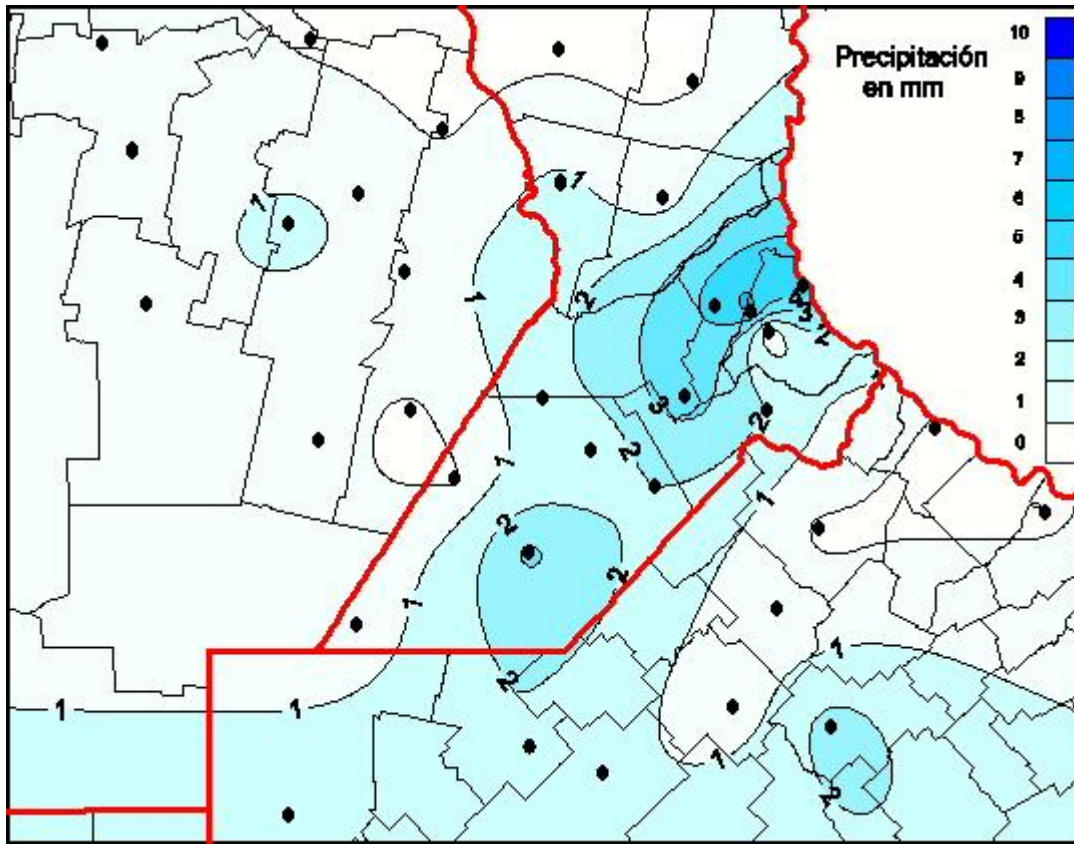

Lluvias

Mapa de precipitación acumulada en las últimas 24 horas.
(Desde las 8:00AM hasta las 8:00AM). Se actualiza a las 10:00hs.