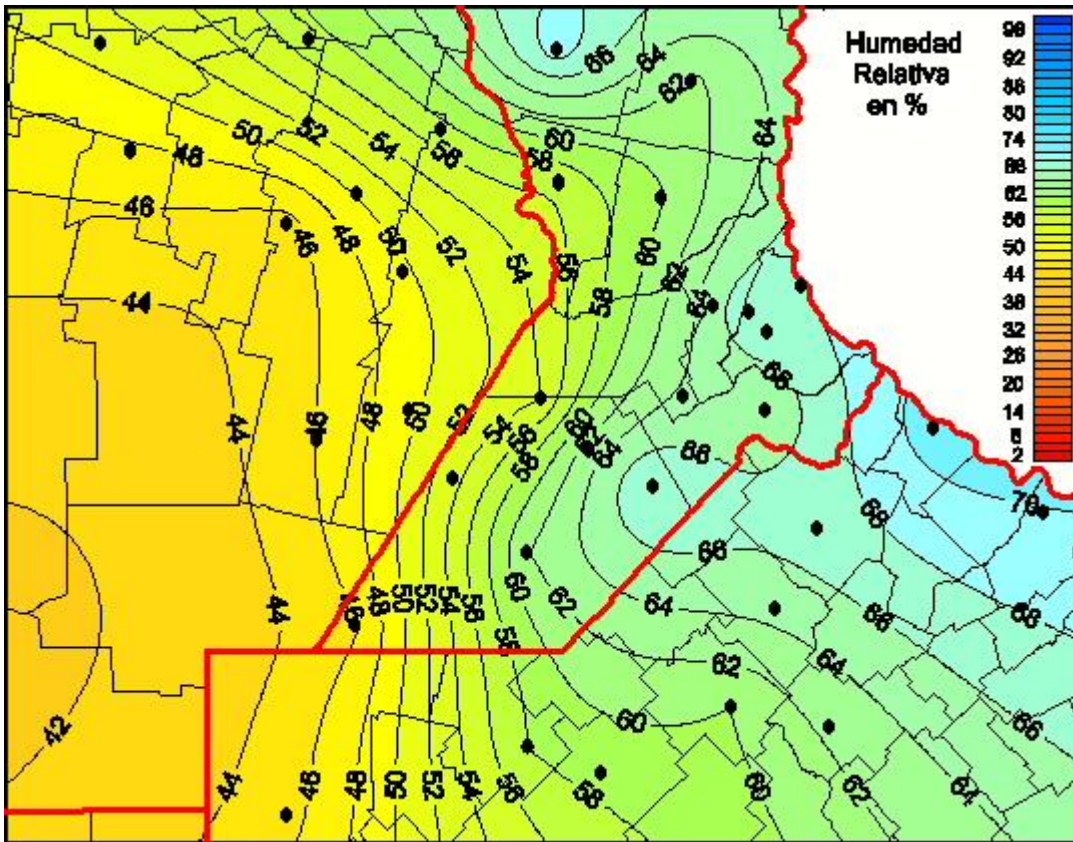

Humedad Relativa

Mapa de humedad relativa de las las últimas 24 horas.
(Desde las 8:00AM hasta las 8:00AM). Se actualiza a las 10:00hs.