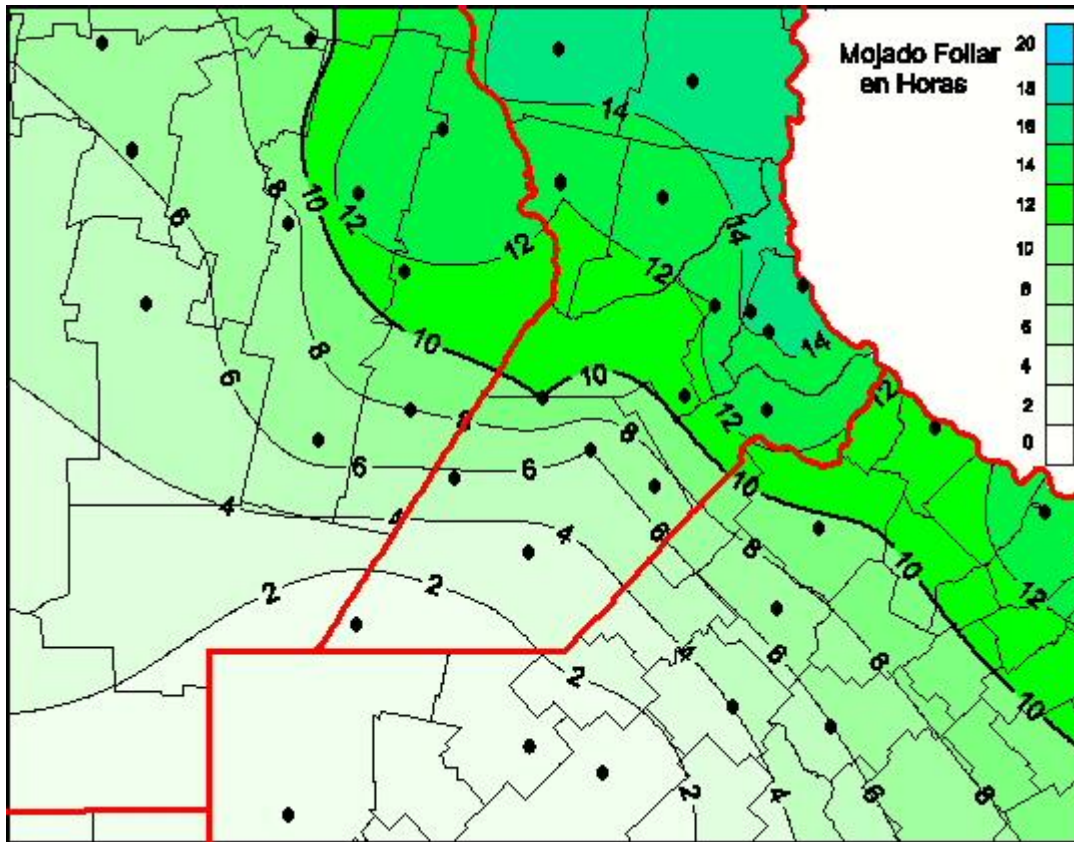

Humedad de Hoja

Mapa de humedad de hoja de las las últimas 24 horas.
(Desde las 8:00AM hasta las 8:00AM). Se actualiza a las 10:00hs.