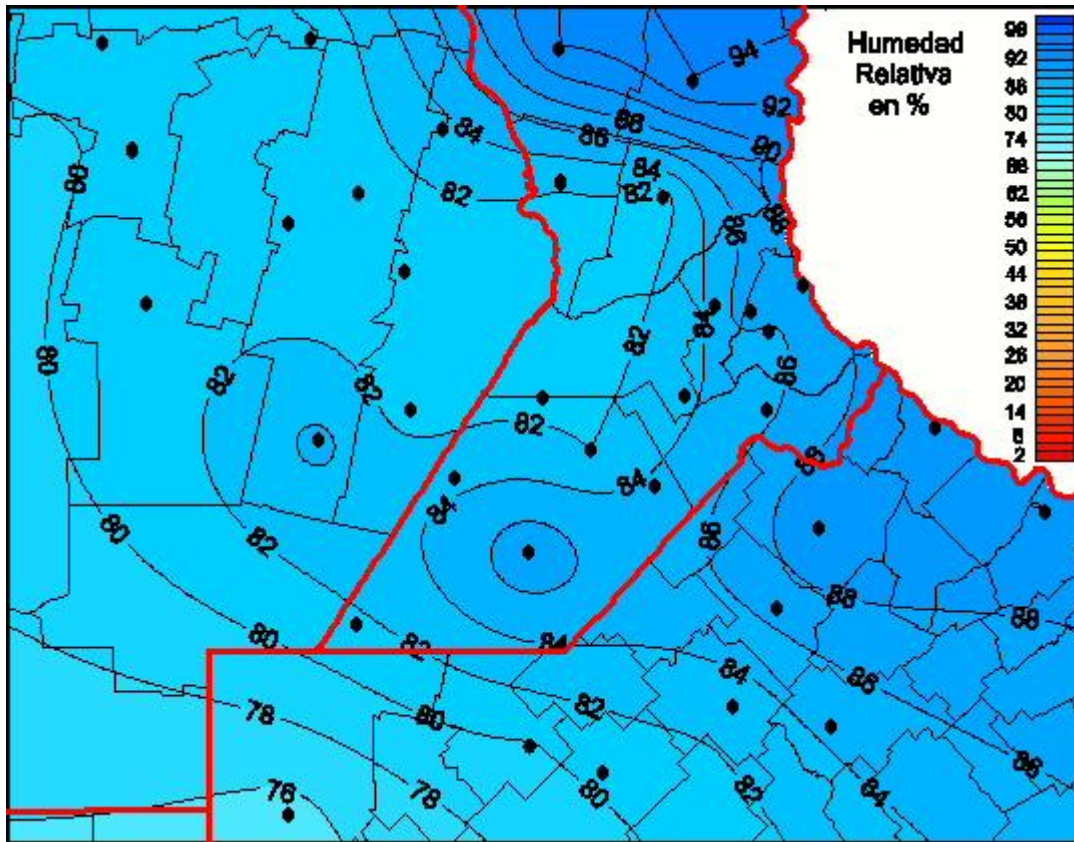

Humedad Relativa

Mapa de humedad relativa de las las últimas 24 horas.
(Desde las 8:00AM hasta las 8:00AM). Se actualiza a las 10:00hs.