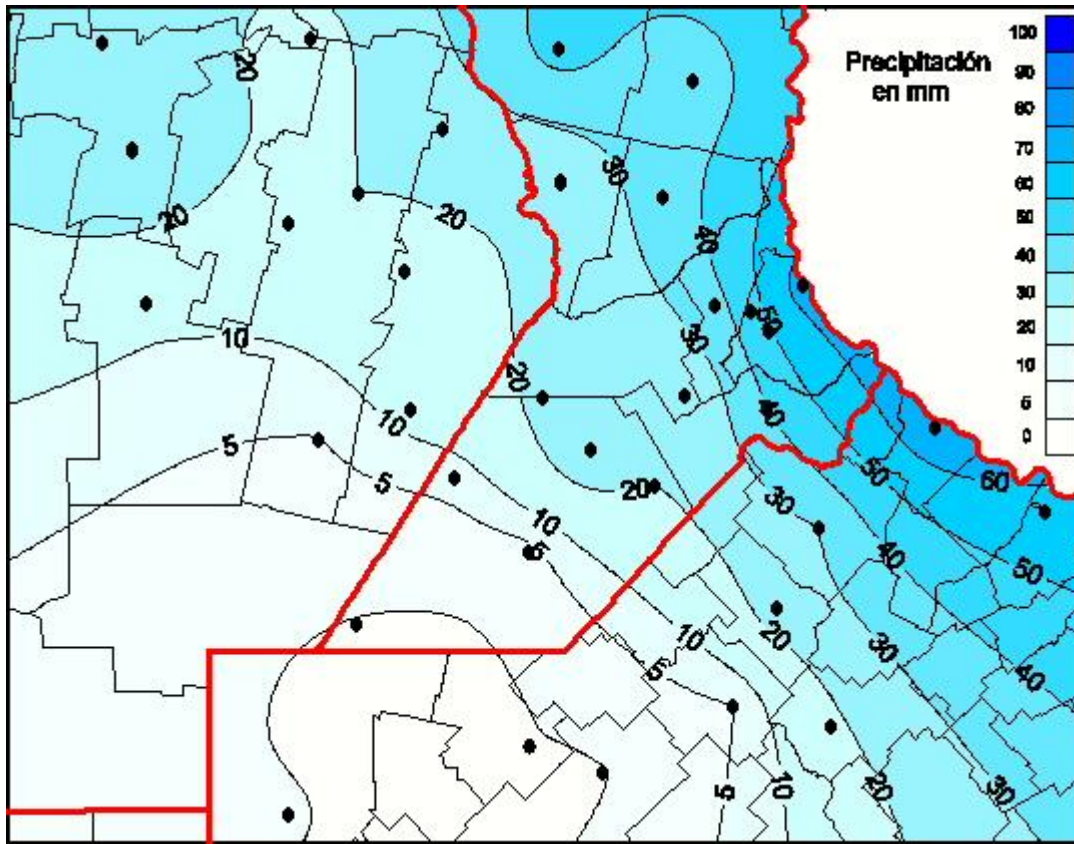

Lluvias

Mapa de precipitación acumulada en las últimas 24 horas.
(Desde las 8:00AM hasta las 8:00AM). Se actualiza a las 10:00hs.