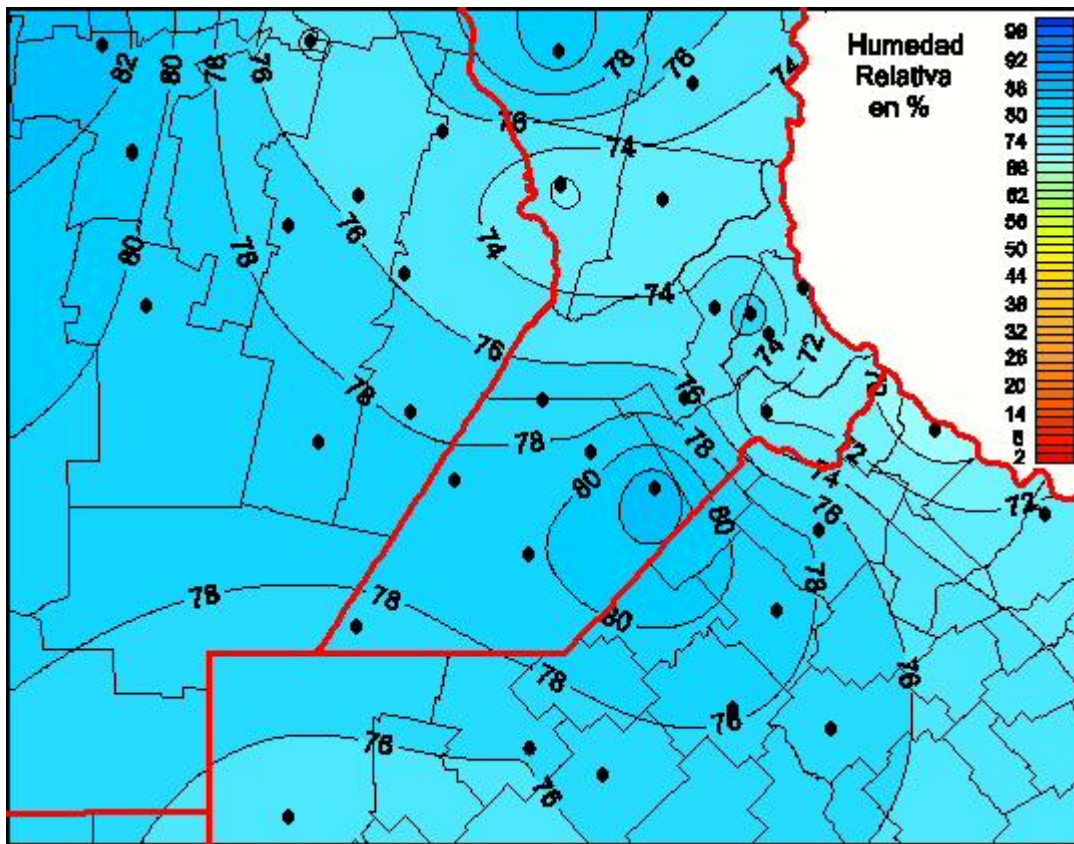

Humedad Relativa

Mapa de humedad relativa de las últimas 24 horas.
(Desde las 8:00AM hasta las 8:00AM). Se actualiza a las 10:00hs.