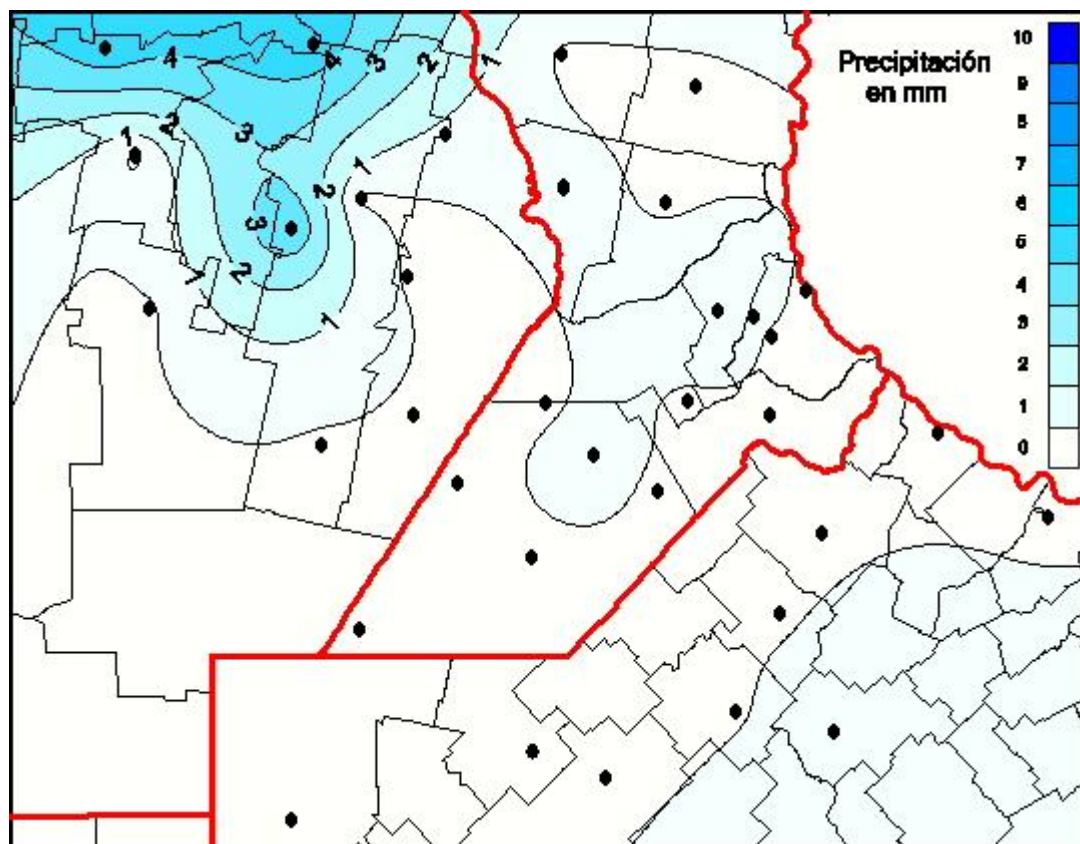

Lluvias

Mapa de precipitación acumulada en las últimas 24 horas.
(Desde las 8:00AM hasta las 8:00AM). Se actualiza a las 10:00hs.