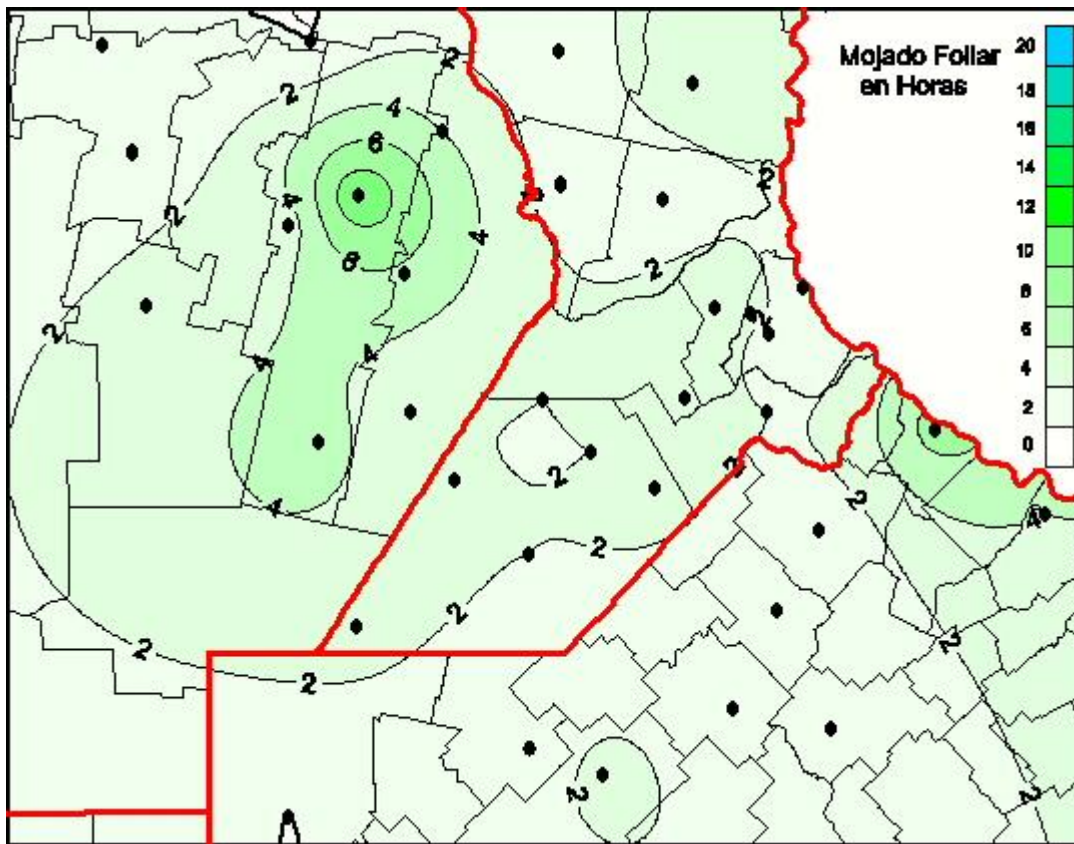

Humedad de Hoja

Mapa de humedad de hoja de las las últimas 72 horas.
(Desde las 8:00AM hasta las 8:00AM). Se actualiza a las 10:00hs.