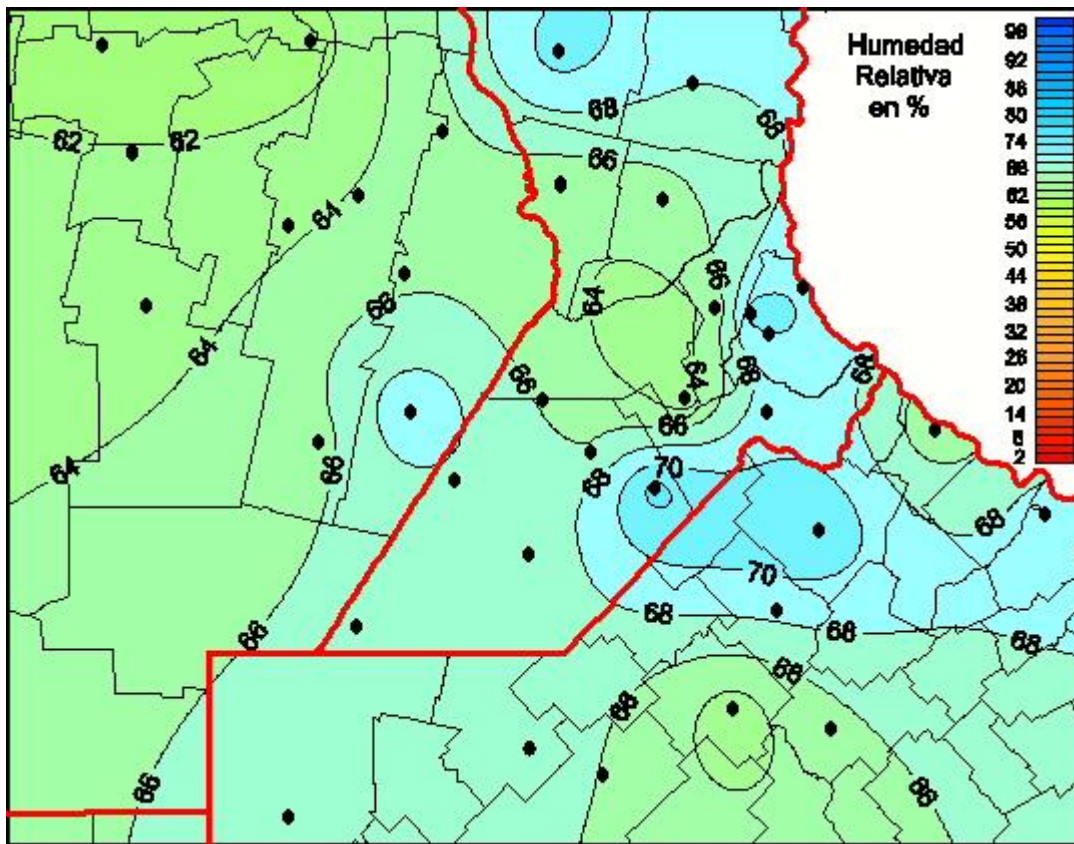

Humedad Relativa

Mapa de humedad relativa de las últimas 72 horas.
(Desde las 8:00AM hasta las 8:00AM). Se actualiza a las 10:00hs.