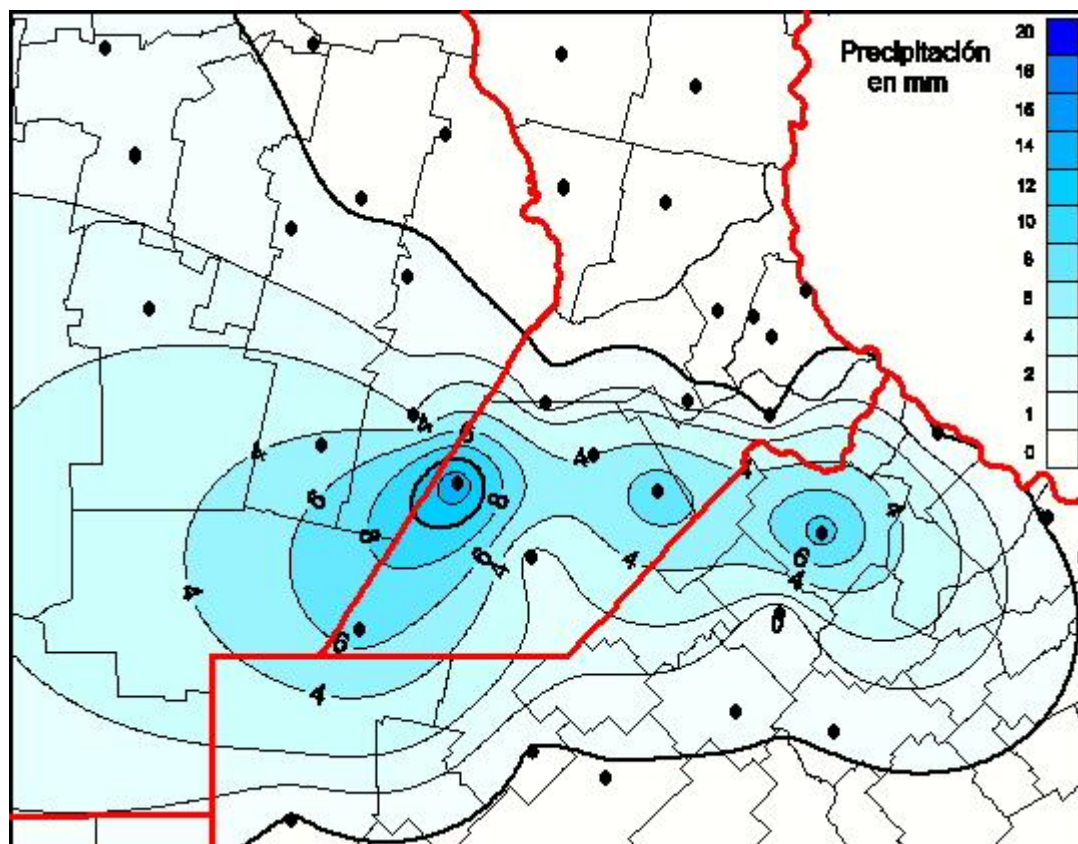

Lluvias

Mapa de precipitación acumulada en las últimas 72 horas.
(Desde las 8:00AM hasta las 8:00AM). Se actualiza a las 10:00hs.