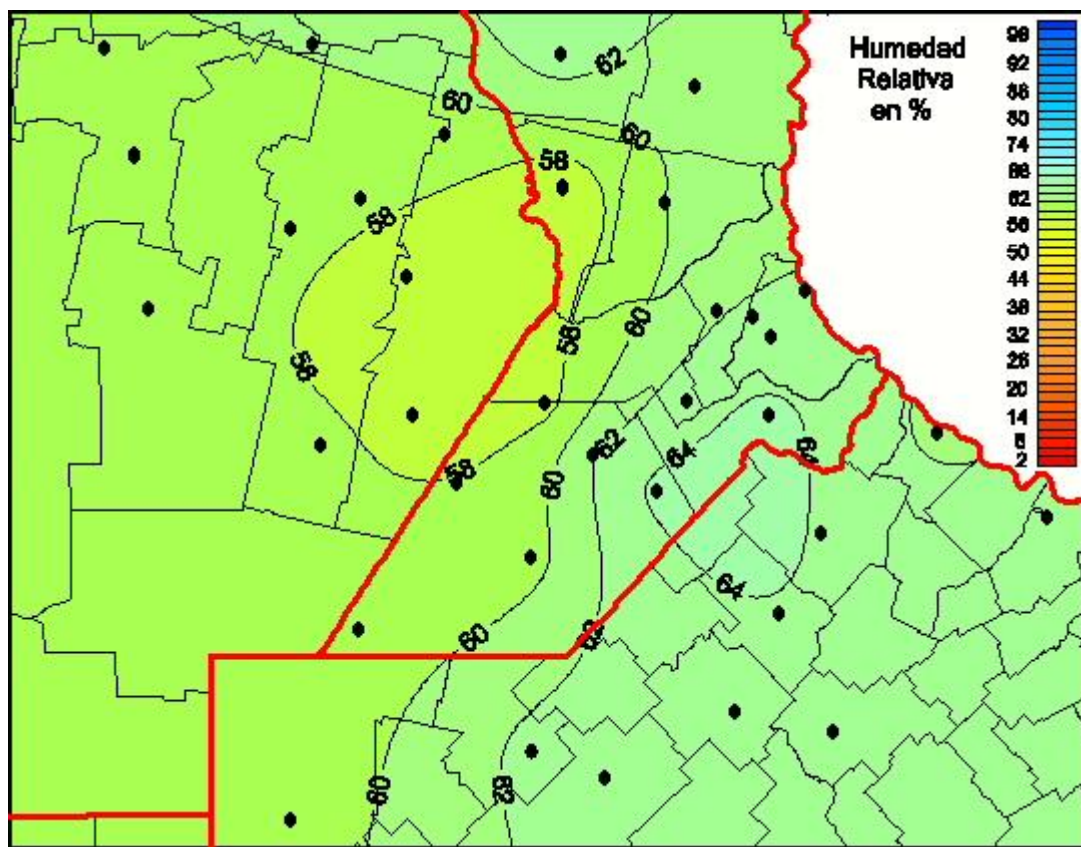

Humedad Relativa

Mapa de humedad relativa de las las últimas 24 horas.
(Desde las 8:00AM hasta las 8:00AM). Se actualiza a las 10:00hs.